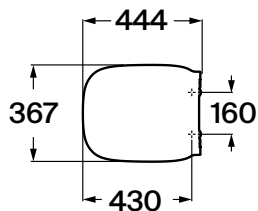

RYSUNKI TECHNICZNE

INFORMACJE O PRODUKCIE

Deska wc wolnoopadająca z materiału Supralit®, z funkcją szybkiego demontażu, antybakteryjna.

Deska z funkcją łatwego wypinania

Kształt: Kwadratowa

Materiał zawiasów: Chromowany mosiądz

Odległość między otworami: 160

Odległość od frontu do otworów: 425

Przeznaczenie: Miska WC

Supralit®

Szerokość miski: 355

EasyClean®

Materiał antybakteryjny

System wolnego opadania