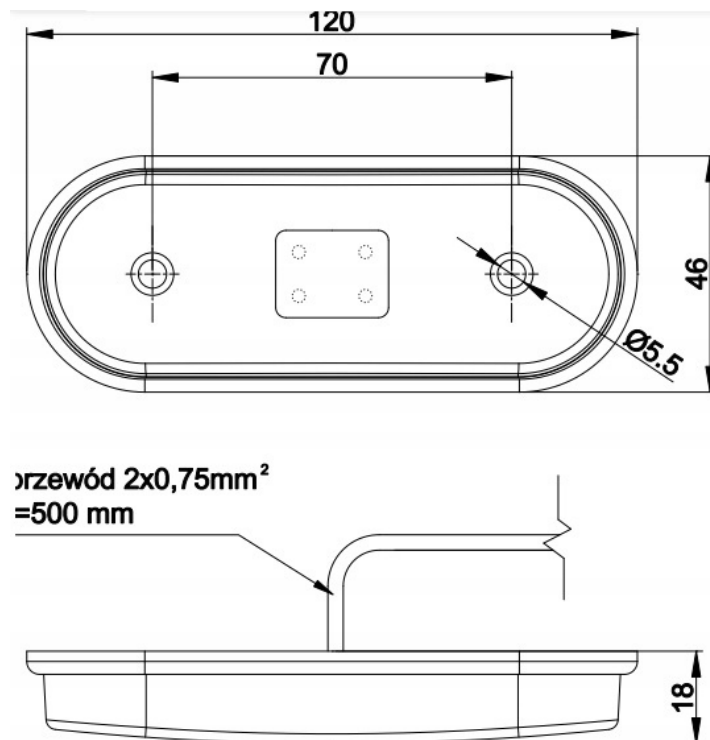

Lampa obrysowa biała led 12V 24V przednia przód naczepa przyczepa FT20

✓Mamy dla Ciebie rewelacyjną lampę obrysową w kolorze białym, oLED, kompatybilną zarówno z systemem 12V, jak i 24V. Ta wysokiej jakości lampa obrysowa zapewni Ci nie tylko dodatkowe oświetlenie, ale także zwiększy widoczność Twojego pojazdu.

✓Kupujesz 1 sztukę

✓ Dane techniczne:

➔ zakres napięcia zasilania: **12-36V DC**

→ temperatura pracy: **od -40°C do +55°C**

Pobór prądu:

→ światło obrysowe białe lub żółte: **12V/24V = 0,04A/0,04A**

→ światło obrysowe czerwone: **12V/24V = 0,03A/0,03A**

Pobór mocy (moc znamionowa):

→ światło obrysowe białe lub żółte: **12V/24V = 0,5W/1W**

→ światło obrysowe czerwone: **12V/24V = 0,4W/0,8W**

✓ Funkcje:

→ światło przednie pozycyjne z odblaskiem - homologacja w pionie i poziomie