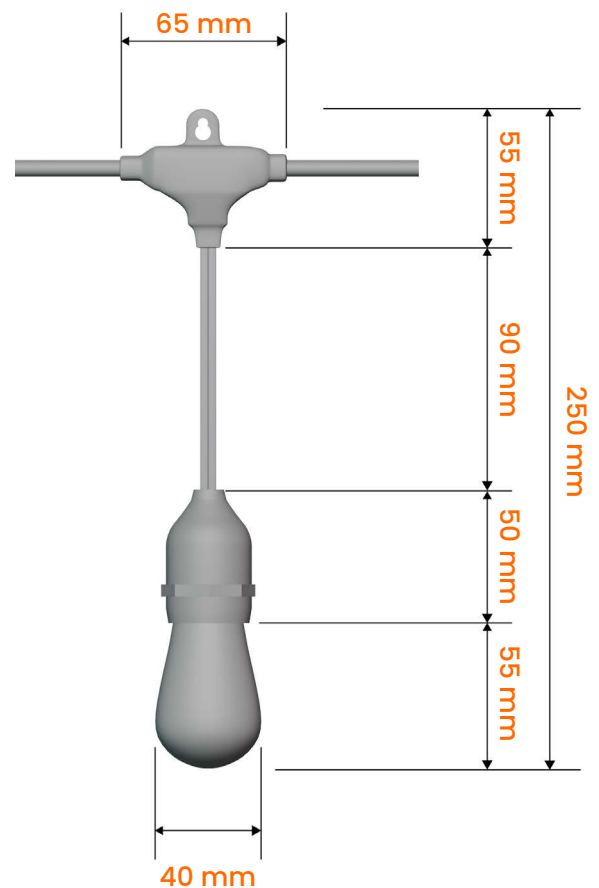

Karta produktu

Nazwa **Girlanda LED 10M 10xE27 Czarna**

Index **4532**

2 lata gwarancji

Cechy fizyczne

Kolor	czarny
Przeznaczenie	do wewnątrz i zewnątrz
Montaż	do zawieszenia

Dane techniczne

Napięcie, częstotliwość	AC 220-240 V, 50/60 Hz
Klasa szczelności	IP67
Gniazdo źródła światła	E27
Źródła światła w komplecie	11 x E27 (jedna zapasowa)
Moc jednej żarówki	1 W
Strumień świetlny jednej żarówki	90lm
Barwa	2700K
Żywotność	30 000h

Wymiary oprawy mm

Karta produktu

Nazwa	Girlanda LED 10M 10xE27 Czarna
-------	--------------------------------

Index	4532
-------	------

Wymiary zestawu	cm
-----------------	----

Karta produktu

Nazwa **Girlanda LED 10M 10xE27 Czarna**