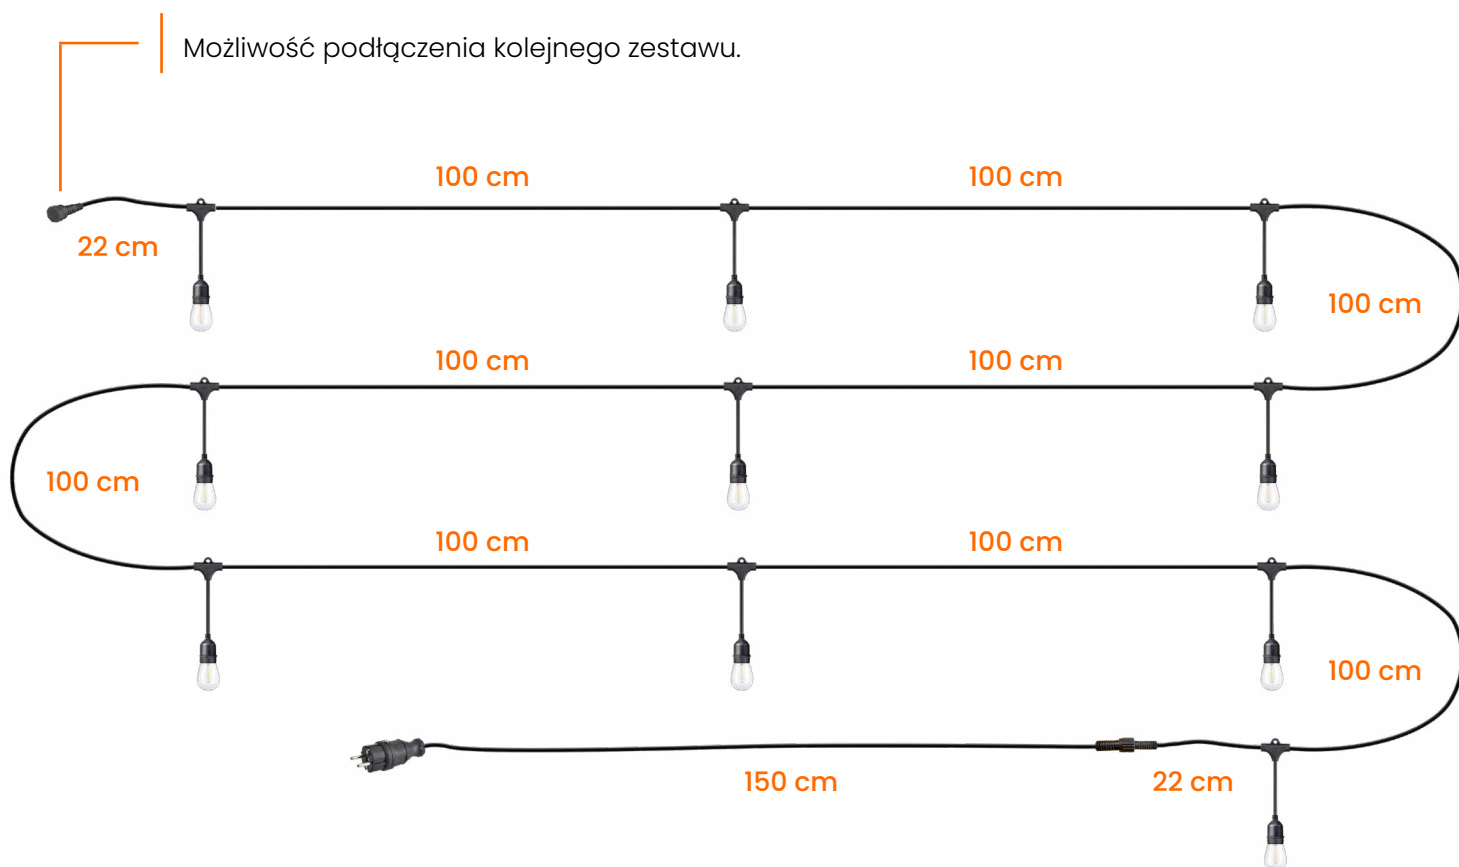

Karta produktu

Nazwa **Girlanda LED 10M 10xE27 Czarna**

Index **4532**

2 lata gwarancji

Cechy fizyczne

Kolor	czarny
Przeznaczenie	do wewnątrz i zewnątrz
Montaż	do zawieszenia

Dane techniczne

Napięcie, częstotliwość	AC 220-240 V, 50/60 Hz
Klasa szczelności	IP67
Gniazdo źródła światła	E27
Źródła światła w komplecie	11 x E27 (jedna zapasowa)
Moc jednej żarówki	1 W
Strumień świetlny jednej żarówki	90lm
Barwa	2700K
Żywotność	30 000h

Wymiary oprawy mm

Karta produktu

Nazwa	Girlanda LED 10M 10xE27 Czarna
-------	--------------------------------

Index	4532
-------	------

Wymiary zestawu	cm
-----------------	----

Karta produktu

Nazwa **Girlanda LED 10M 10xE27 Czarna**