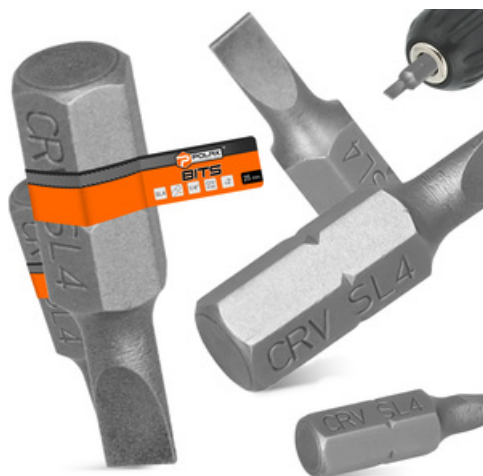

2x BIT WKREŃTARKI SL4 25 mm Końcówka Magnetyczna 1/4 Płaski Grot SOLIDNY

Primo-Dom

Rozmiar

1/4"

Zastosowanie

**Prace stolarskie, remontowe, budowlane,
wykończeniowe**

Materiał wykonania

Stal chromowo-wanadowa

Dodatkowe właściwości

Magnetyczna końcówka

Długość

25 mm

Typ

SL4

Liczba sztuk

2 szt.