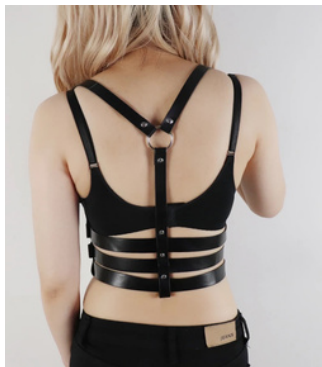

Karta informacyjna Harness uprząż choker BDSM dodatek do bielizny

Uprząż składająca się z pasków które zmysłowo oplatają piersi oraz eksponują linię pleców.

- Produkt: nowy
- Materiał: skóra syntetyczna, miękki, od wewnętrznej strony delikatny, nieocierający.
- Rozmiar: regulowany, duża regulacja, dziurki w paskach
- Kolor: czarny, srebrne metalowe elementy
- Zapięcie: sprzączka