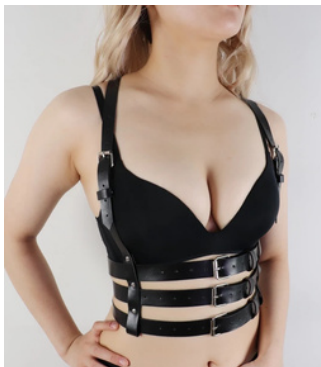

Karta informacyjna Harness uprząż choker BDSM dodatek do bielizny

Uprząż składająca się z pasków które zmysłowo oplatają piersi oraz eksponują linię pleców.

- Produkt: nowy
- Materiał: skóra syntetyczna, miękki, od wewnętrznej strony delikatny, nieocierający.
- Rozmiar: regulowany, duża regulacja, dziurki w paskach
- Kolor: czarny, srebrne metalowe elementy
- Zapięcie: sprzączka