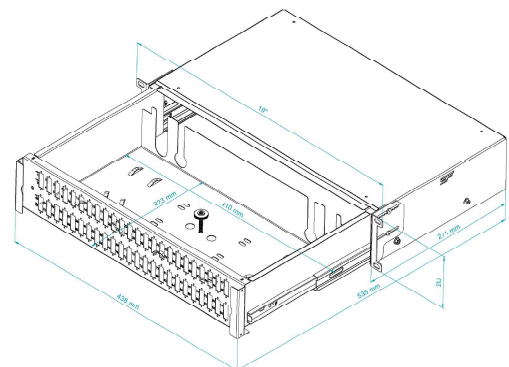

Przełącznica światło. standard 19" 2U 48x duplex SC

Fiber optic switch standard 19" 2U 48x duplex SC

SERIA
SERIES **STANDARD**

19"

2U

SPECYFIKACJA TECHNICZNA TECHNICAL PARAMETERS

KOLOR: COLOUR:	SZARY (RAL 7035) GREY (RAL 7035)
PRODUCENT: PRODUCER:	STALFLEX SP. Z O.O.
MATERIAŁ: MATERIAL:	Blacha zimnowalcowana DC01; Blacha ocynkowana DX51D + Z250 sheet metal dc01; Galvanized sheet metal DX51D + Z250
GRUBOŚĆ BLACHY: SHEET THICKNESS:	0,8 ; 1,0 ; 1,5 mm
WYMIARY ZEWNĘTRZNE: EXTERNAL DIMENSIONS:	(Wysokość/Szerokość/Głębokość w mm) 483x270x88 (Height/Width/Depth in mm) 483x270x88
WYMIARY OPAKOWANIA: DIMENSIONS OF THE PACKAGE:	(Wysokość/Szerokość/Głębokość w mm) 515x400x105 (Height/Width/Depth in mm) 515x400x105
WAGA NETTO: NET WEIGHT:	3,04 kg
WAGA BRUTTTO: GROSS WIGHT:	3,35 kg
ZASTOSOWANIE: USE:	DO WEWNĄTRZ INDOOR
WYPOSAŻENIE: EQUIPMENT:	ZESTAW MONTAŻOWY ASSEMBLY KIT
KLASYFIKACJA IP: INGRESS PROTECTION:	IP20

SYMBOL: **TFDP-19-2U-48D-SC-G**

EAN: **5903351268813**