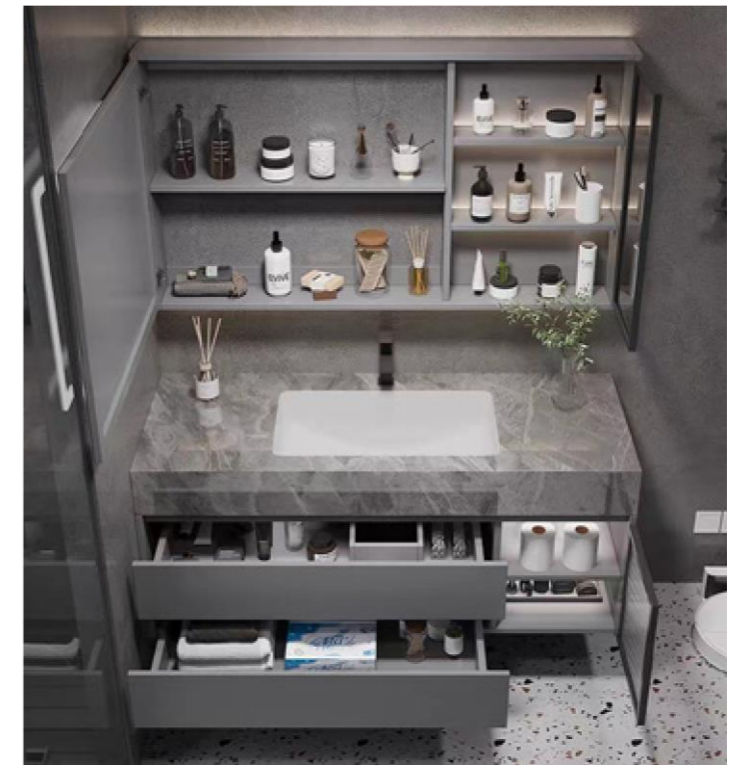

New Bathroom Vanity

LV00203

Rozmiar szafki z lustrem: 600-1200mm

Rozmiar głównej szafki: 600-1200mm

New Bathroom Vanity

LV00203

LV00204

LV00204

LV00209

Rozmiar szafki z lustrem: 800-1500mm

Rozmiar głównej szafki: 800-1500mm

New Bathroom Vanit

LV00211

Rozmiar szafki z lustrem: 600-1200mm

Rozmiar głównej szafki: 600-1200mm

LV00214

Rozmiar szafki z lustrem: 600-1200mm

Rozmiar głównej szafki: 600-1200mm

LV00213

Rozmiar szafki z lustrem: 600-1200mm

Rozmiar głównej szafki: 600-1200mm

LV00207

Rozmiar szafki z lustrem: 800-1800mm

Rozmiar głównej szafki: 800-1800mm

LV00212

Rozmiar szafki z lustrem: 700-1600mm

Rozmiar głównej szafki: 700-1600mm

LV00215

Rozmiar szafki z lustrem: 700-1600mm

Rozmiar głównej szafki: 700-1600mm

LV00206

Rozmiar szafki z lustrem: 800-1400mm