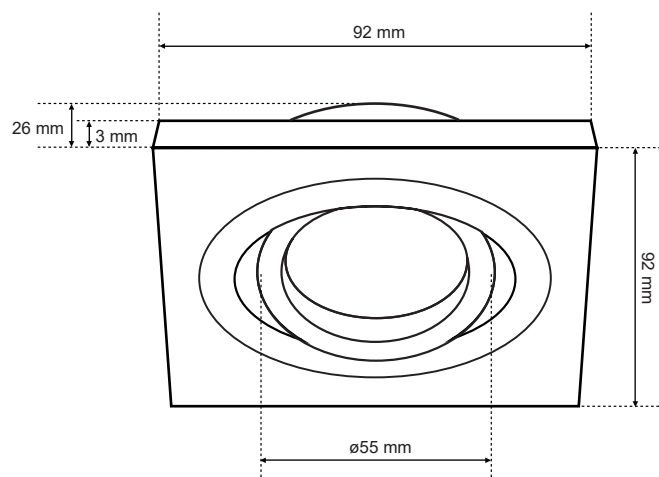

CERI 1 SQ Silver

EDO®

EDO777137

Pierścień dekoracyjny CERi 1 SQ Silver

Serię CERi charakteryzuje minimalizm i subtelność. To kolekcja opraw podtynkowych o klasycznych- okrągłych i kwadratowych kształtach z regulowanym pierścieniem. Gładkie, matowe wykończenie bieli i czerni połączono ze szczotkowanym srebrem. Oprawy występują jako pojedyncze punkty oraz w wersji podwójnych spotów. Można łączyć je i konfigurować w dowolny sposób tworząc wyjątkową aranżację świetlną. Dyskretny, wpuszczany montaż sprawia, że CERi to to nienachalna ozdoba, która nie dominuje i nie odciąga uwagi od pozostałych elementów wystroju.

DANE OGÓLNE	EDO777137
Zastosowanie:	wewnątrz
Rodzaj montażu:	podtynkowy
Miejsce montażu:	sufit
Kolor:	srebrny
Rodzaj wykończenia:	szczotkowany, środek-połysk
Materiał:	aluminium
Wymiary:	
-szerokość [m]:	92mm
-długość [m]:	92mm
-średnica pierścienia [mm]:	ø55mm
-wysokość całkowita [mm]:	26mm
-wysokość [mm]:	3mm
-otwór montażowy[mm]:	ø80mm
Regulowany:	tak
Przesłona:	-
Gniazdo w komplecie:	nie
Typ gniazda:	GU10/ Gx3,5
Liczba gniazd:	1
Źródło światła w komplecie:	nie
DANE TECHNICZNE	
Moc maksymalna [W]:	35W
Napięcie znamionowe [V]:	220-240 V AC / 12 V DC
Częstotliwość znamionowa [Hz]:	50-60 Hz
IP:	IP20
Klasa ochronności:	II/III
Zawartość rtęci:	nie
Warunki otoczenia [°C]:	-20...50°C
Minimalna odległość od oświetlanego obiektu [m]:	0,5m
DANE LOGISTYCZNE	
Opakowanie zbiorcze [szt.]:	100szt.
Waga [g]:	86g
Waga z opakowaniem [g]:	110g