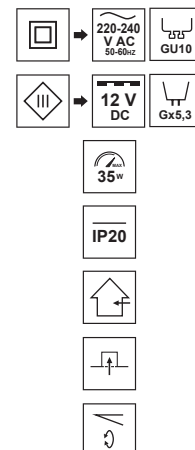

CERI 1 SQ Silver

EDO®

EDO777137

Pierścień dekoracyjny CERi 1 SQ Silver

Serię CERi charakteryzuje minimalizm i subtelność. To kolekcja opraw podtynkowych o klasycznych- okrągłych i kwadratowych kształtach z regulowanym pierścieniem. Gładkie, matowe wykończenie bieli i czerni połączono ze szczotkowanym srebrem. Oprawy występują jako pojedyncze punkty oraz w wersji podwójnych spotów. Można łączyć je i konfigurować w dowolny sposób tworząc wyjątkową aranżację świetlną. Dyskretny, wpuszczany montaż sprawia, że CERi to to nienachalna ozdoba, która nie dominuje i nie odciąga uwagi od pozostałych elementów wystroju.

DANE OGÓLNE	EDO777137
Zastosowanie:	wewnątrz
Rodzaj montażu:	podtynkowy
Miejsce montażu:	sufit
Kolor:	srebrny
Rodzaj wykończenia:	szczotkowany, środek-połysk
Materiał:	aluminium
Wymiary:	
-szerokość [m]:	92mm
-długość [m]:	92mm
-średnica pierścienia [mm]:	ø55mm
-wysokość całkowita [mm]:	26mm
-wysokość [mm]:	3mm
-otwór montażowy[mm]:	ø80mm
Regulowany:	tak
Przesłona:	-
Gniazdo w komplecie:	nie
Typ gniazda:	GU10/ Gx3,5
Liczba gniazd:	1
Źródło światła w komplecie:	nie
DANE TECHNICZNE	
Moc maksymalna [W]:	35W
Napięcie znamionowe [V]:	220-240 V AC / 12 V DC
Częstotliwość znamionowa [Hz]:	50-60 Hz
IP:	IP20
Klasa ochronności:	II/III
Zawartość rtęci:	nie
Warunki otoczenia [°C]:	-20...50°C
Minimalna odległość od oświetlanego obiektu [m]:	0,5m
DANE LOGISTYCZNE	
Opakowanie zbiorcze [szt.]:	100szt.
Waga [g]:	86g
Waga z opakowaniem [g]:	110g