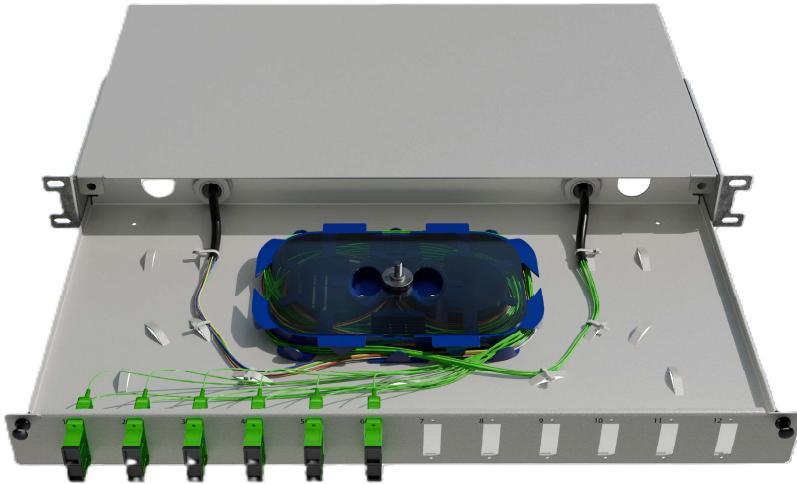

## Przełącznica światło. eco 19" 1U 12x duplex SC

### Fiber optic switch eco 19" 1U 12x duplex SC

#### SPECYFIKACJA TECHNICZNA TECHNICAL PARAMETERS

KOLOR: COLOUR:	SZARY (RAL 7035) SZARY (RAL 7035)
PRODUCENT: PRODUCER:	STALFLEX SP. Z O.O.
MATERIAŁ: MATERIAL:	Blacha zimnowalcowana DC01; Blacha ocynkowana DX51D + Z250 sheet metal dc01; Galvanized sheet metal DX51D + Z250
GRUBOŚĆ BLACHY: SHEET THICKNESS:	1,0 ; 1,5 mm
WYMIARY ZEWNĘTRZNE: EXTERNAL DIMENSIONS:	(Wysokość/Szerokość/Głębokość w mm) 483x250x45 (Height/Width/Depth in mm) 483x250x45
WYMIARY OPAKOWANIA: DIMENSIONS OF THE PACKAGE:	(Wysokość/Szerokość/Głębokość w mm) 520x360x58 (Height/Width/Depth in mm) 520x360x58
WAGA NETTO: NET WEIGHT:	2,39 kg
WAGA BRUTTTO: GROSS WIGHT:	2,79 kg
ZASTOSOWANIE: USE:	DO WEWNĄTRZ INDOOR
WYPOSAŻENIE: EQUIPMENT:	ZESTAW MONTAŻOWY ASSEMBLY KIT
KLASYFIKACJA IP: INGRESS PROTECTION:	IP20

SYMBOL: **FDP-19-1U-12D-SC-G**

EAN: **5903351268639**