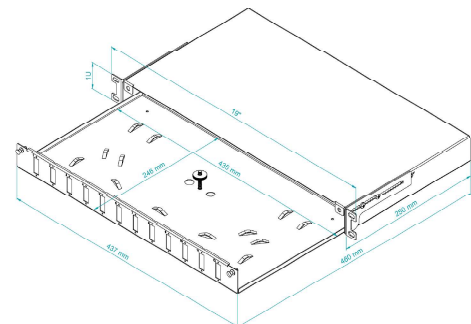

## Przełącznica światło. eco 19" 1U 12x duplex SC

### Fiber optic switch eco 19" 1U 12x duplex SC

#### SPECYFIKACJA TECHNICZNA TECHNICAL PARAMETERS

KOLOR: COLOUR:	SZARY (RAL 7035) SZARY (RAL 7035)
PRODUCENT: PRODUCER:	STALFLEX SP. Z O.O.
MATERIAŁ: MATERIAL:	Blacha zimnowalcowana DC01; Blacha ocynkowana DX51D + Z250 sheet metal dc01; Galvanized sheet metal DX51D + Z250
GRUBOŚĆ BLACHY: SHEET THICKNESS:	1,0 ; 1,5 mm
WYMIARY ZEWNĘTRZNE: EXTERNAL DIMENSIONS:	(Wysokość/Szerokość/Głębokość w mm) 483x250x45 (Height/Width/Depth in mm) 483x250x45
WYMIARY OPAKOWANIA: DIMENSIONS OF THE PACKAGE:	(Wysokość/Szerokość/Głębokość w mm) 520x360x58 (Height/Width/Depth in mm) 520x360x58
WAGA NETTO: NET WEIGHT:	2,39 kg
WAGA BRUTTTO: GROSS WIGHT:	2,79 kg
ZASTOSOWANIE: USE:	DO WEWNĄTRZ INDOOR
WYPOSAŻENIE: EQUIPMENT:	ZESTAW MONTAŻOWY ASSEMBLY KIT
KLASYFIKACJA IP: INGRESS PROTECTION:	IP20