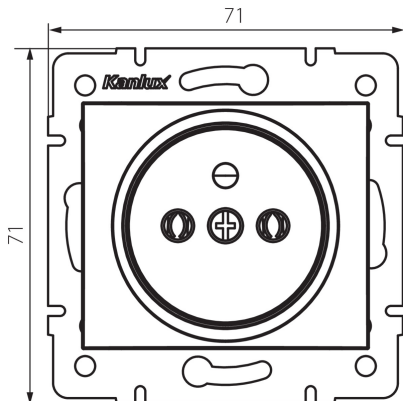

24735 DOMO 01-1251-102 bi

Gniazdo zasilające pojedyncze francuskie

5905339247353

DANE OGÓLNE:

Kolor: biały

Miejsce montażu: do wbudowania w ścianę

Szerokość [mm]: 71

Wysokość [mm]: 71

Średnica puszki montażowej: 60

Głębokość montażu: 25

Liczba gniazd: 1

DANE TECHNICZNE:

Napięcie znamionowe [V]: 250 AC

Prąd znamionowy [A]: 16

Klasa ochronności przed porażeniem elektrycznym: I

Materiał: PC

Materiał styków: CuSn94

Rodzaj uziemienia: typu E

Rodzaj zacisku: zacisk śrubowy

Tworzywo: PC

Stopień IP: 20

DANE LOGISTYCZNE:

Jednostka miary: sztuka

Jak pakowane: 10

Wysokość opakowania jednostkowego [cm]: 14

Waga kartonu [kg]: 9.7704

Szerokość kartonu [cm]: 25.5

Wysokość kartonu [cm]: 32

Długość kartonu [cm]: 44

Objętość kartonu [m³]: 0.035904

24735 DOMO 01-1251-102 bi