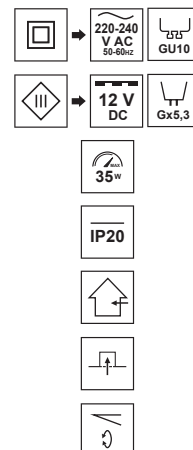

ZIVA KER White

EDO®

EDO777312

Pierścień dekoracyjny ZIVA KER White

Oprawy wpuszczane ZIVA KER to uniwersalne oczka sufitowe dostępne w najpopularniejszych wykończeniach – białym, czarnym, chromowanym, złotym i miedzianym. Prosta i uniwersalna forma okrągłego pierścienia i różnorodny wybór kolorystyczny dają duże możliwości dopasowania oświetlenia do aranżacji pomieszczenia. W odróżnieniu od ZIVY, ZIVA KER posiada dodatkowo regulowany pierścień.

DANE OGÓLNE	EDO777312
Zastosowanie:	wewnątrz
Rodzaj montażu:	podtynkowy
Miejsce montażu:	sufit
Kolor:	biały
Rodzaj wykończenia:	matowy
Materiał:	aluminium
Wymiary:	
-szerokość [m]:	ø83mm
-długość [m]:	-
-średnica pierścienia [mm]:	ø55mm
-wysokość całkowita [mm]:	25mm
-wysokość [mm]:	3mm
-otwór montażowy[mm]:	ø75mm
Regulowany:	tak
Przesłona:	-
Gniazdo w komplecie:	nie
Typ gniazda:	GU10/Gx3,5
Liczba gniazd:	1
Źródło światła w komplecie:	nie
DANE TECHNICZNE	
Moc maksymalna [W]:	35W
Napięcie znamionowe [V]:	220-240 V AC/ 12 V DC
Częstotliwość znamionowa [Hz]:	50-60 Hz
IP:	IP20
Klasa ochronności:	II/III
Zawartość rtęci:	nie
Warunki otoczenia [°C]:	-20...50°C
Minimalna odległość od oświetlanego obiektu [m]:	0,5m
DANE LOGISTYCZNE	
Opakowanie zbiorcze [szt.]:	100szt.
Waga [g]:	58g
Waga z opakowaniem [g]:	71g