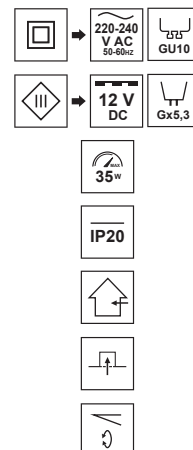

ZIVA KER Brass

EDO®

EDO777313

Pierścień dekoracyjny ZIVA KER Brass

Oprawy wpuszczane ZIVA KER to uniwersalne oczka sufitowe dostępne w najpopularniejszych wykończeniach – białym, czarnym, chromowanym, złotym i miedzianym. Prosta i uniwersalna forma okrągłego pierścienia i różnorodny wybór kolorystyczny dają duże możliwości dopasowania oświetlenia do aranżacji pomieszczenia. W odróżnieniu od ZIVY, ZIVA KER posiada dodatkowo regulowany pierścień.

DANE OGÓLNE	EDO777313
Zastosowanie:	wewnątrz
Rodzaj montażu:	podtynkowy
Miejsce montażu:	sufit
Kolor:	mosiądz
Rodzaj wykończenia:	połysk
Materiał:	aluminium
Wymiary:	
-szerokość [m]:	ø83mm
-długość [m]:	-
-średnica pierścienia [mm]:	ø55mm
-wysokość całkowita [mm]:	25mm
-wysokość [mm]:	3mm
-otwór montażowy[mm]:	ø75mm
Regulowany:	tak
Przesłona:	-
Gniazdo w komplecie:	nie
Typ gniazda:	GU10/Gx3,5
Liczba gniazd:	1
Źródło światła w komplecie:	nie
DANE TECHNICZNE	
Moc maksymalna [W]:	35W
Napięcie znamionowe [V]:	220-240 V AC/ 12 V DC
Częstotliwość znamionowa [Hz]:	50-60 Hz
IP:	IP20
Klasa ochronności:	II/III
Zawartość rtęci:	nie
Warunki otoczenia [°C]:	-20...50°C
Minimalna odległość od oświetlanego obiektu [m]:	0,5m
DANE LOGISTYCZNE	
Opakowanie zbiorcze [szt.]:	100szt.
Waga [g]:	57g
Waga z opakowaniem [g]:	70g