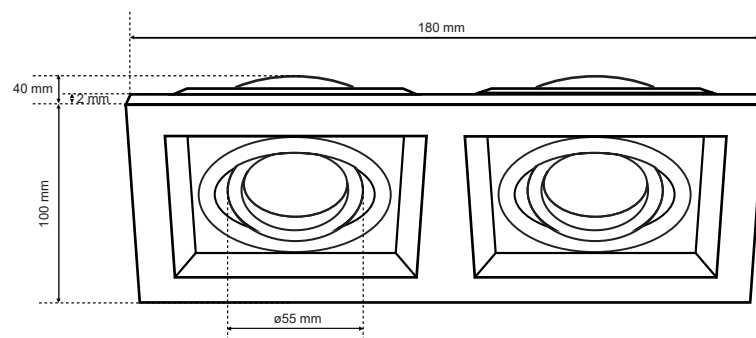

DANE OGÓLNE	EDO777129
Zastosowanie:	wewnątrz
Rodzaj montażu:	podtynkowy
Miejsce montażu:	sufit
Kolor:	biały, środek-czarny
Rodzaj wykończenia:	piaskowany, środek-matowy
Materiał:	aluminium
Wymiary:	
-szerokość [m]:	100mm
-długość [m]:	180mm
-średnica pierścienia [mm]:	ø55mm
-wysokość całkowita [mm]:	40mm
-wysokość [mm]:	2mm
-otwór montażowy[mm]:	170x90mm
Regulowany:	tak
Przesłona:	-
Gniazdo w komplecie:	nie
Typ gniazda:	GU10/Gx3,5
Liczba gniazd:	2
Źródło światła w komplecie:	nie
DANE TECHNICZNE	
Moc maksymalna [W]:	2x35W
Napięcie znamionowe [V]:	220-240 V AC/ 12 V DC
Częstotliwość znamionowa [Hz]:	50-60 Hz
IP:	IP20
Klasa ochronności:	II/III
Zawartość rtęci:	nie
Warunki otoczenia [°C]:	-20...50°C
Minimalna odległość od oświetlanego obiektu [m]:	0,5m
DANE LOGISTYCZNE	
Opakowanie zbiorcze [szt.]:	30szt.
Waga [g]:	229g
Waga z opakowaniem [g]:	271g