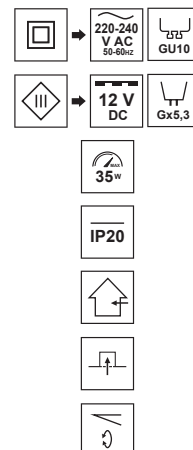

RUTEN 2 White Black

EDO®

EDO777129