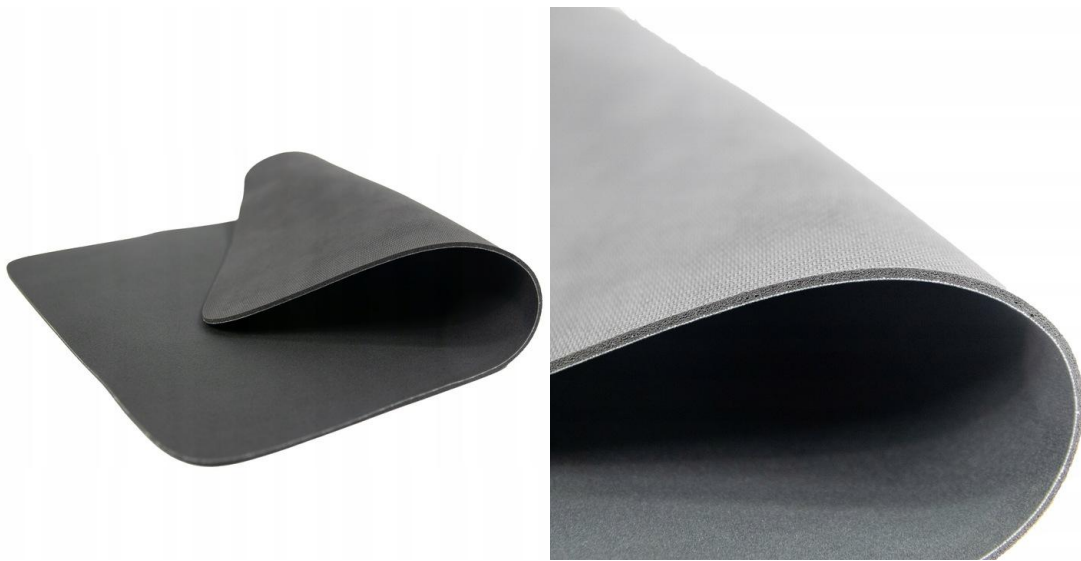

Karta Produktu

Mata szybkoschnąca pod ekspres

Cechy	Wodochłonność, hydrofobowość, elastyczność
Wymiary	50 cm x 40 cm x 0,3 cm
Kolor	Szary (wierzch), Czarny (spód)
Materiał	Tkaniny techniczne, tworzywo sztuczne
Marka	Aura Alis
Importer	Jakub Ratajczyk Konopaty 32a 09-304 Lubowidz