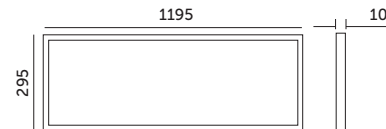

- ledowy zamiennik oprawy rastrowej,
- ultratłuski: 10 mm,
- kąt rozsyłu światła: 120 stopni,
- oprawa zawiera źródła światła o klasie energetycznej D,
- możliwość wymiany źródła światła LED jedynie przez wykwalifikowany personel.

- LED substitute for louver fitting,
- ultra-thin: 10 mm,
- beam angle: 120 degrees,
- fixture includes light sources of energy class D,
- the LED light source can only be replaced by qualified personnel.

275x1175