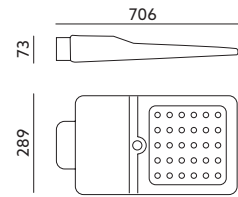

PREMIUM

OPRAWY LED / LED FIXTURES

SOLAR LED STREET 40W PREMIUM

MONTAŻ ŚCIENNY / WALL INSTALLATION

MONTAŻ NA SŁUPIE / POST INSTALLATION

- ledowa oprawa solarna z czujnikiem ruchu i natężenia światła - na pilota,
- zasilana energią słoneczną,
- kąt / zasięg detekcji: 120 stopni / 8-12m,
- kąt rozsyłu światła oprawy: X-140 stopni ; Y-70 stopni,
- zawiera wymienny akumulator LiFe P04 9,6V / 12000 mAh,
- nie można wymienić lamp w oprawie.

- solar LED lamp with motion and light intensity sensor - working on the remote control,
- solar powered,
- angle / range of detection: 120 degree / 8-12m,
- beam angle: X-140 degree: Y-70 degree,
- contains replaceable battery: LiFe P04 9,6V / 12000 mAh,
- lamps are unchangeable.

MODEL	INDEKS	POBÓR MOCY [W]	BARWA ŚWIATŁA	STRUMIEŃ ŚWIETLNY [lm]	WAGA NETTO [kg]	PAKOWANIE [szt.]	KOD EAN
MODEL	INDEX	POWER [W]	LIGHT COLOR	LUMINOUS FLUX [lm]	NET WEIGHT [kg]	PACKING [pcs.]	BARCODE
SOLAR LED STREET 40W	KFNSU40NB	40	NEUTRALNA BIAŁA NEUTRAL WHITE	4800	5,24	4	5902201304541