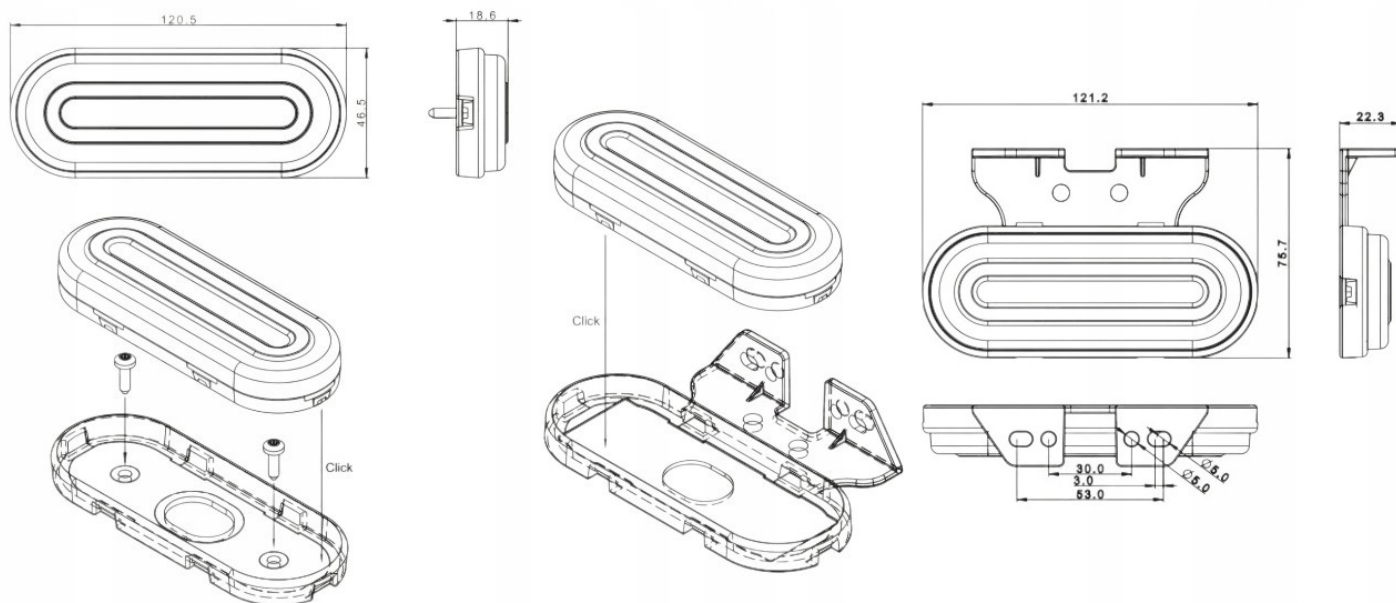

✓Kupujesz 1 sztukę

✓ Zastosowano rewelacyjny system montażu lampy

➔ brak widocznych elementów łączenia lampy

✓ Możliwość montażu z uchwytem lub bez

✓ Dane techniczne:

➔ zakres napięcia zasilania: **12-36V DC**

➔ temperatura pracy: **-40°C do +55°C**

➔ lampa **odporna na warunki atmosferyczne**

➔ lampa jest **hermetyczna**

Pobór prądu:

➔ **12V/24V = 0,1A/0,1A**

Pobór mocy (moc znamionowa):

➔ **12V/24V = 1,2W/2,4W**

✓ **Funkcje:**

➔ **światło boczne pozycyjne z odblaskiem - homologacja w pionie i poziomie**

✓ **Wymiary:**

➔ **bez uchwytem: 120,5 x 46,5 x 18,6 mm**

➔ **z uchwytem: 121,2 x 75,7 x 22,3 mm**

✓ Zalety:

- ➔ **Efekt neonowy LED:** Lampa emituje jasne czerwone światło z efektem neonowym, co nie tylko zapewnia doskonałą widoczność, ale także dodaje stylowego wyglądu Twojemu pojazdowi.
- ➔ **Kompatybilność z systemami 12V i 24V:** Dzięki swojej wszechstronności, lampa może być używana zarówno w pojazdach z systemem 12V, jak i 24V, co sprawia, że jest to idealne rozwiązanie dla różnych rodzajów pojazdów.
- ➔ **Przeznaczenie na przednią część pojazdu:** Specjalnie zaprojektowana dla przedniej części naczepy, przyczepy czy busa, lampa obrysowa jest idealnym rozwiązaniem dla osób, które chcą zwiększyć widoczność swojego pojazdu i poprawić bezpieczeństwo podczas jazdy.
- ➔ **Prosty montaż:** Lampa jest łatwa w montażu i może być zamontowana na większości pojazdów bez potrzeby stosowania specjalistycznego narzędzia, co sprawia, że jest to idealne rozwiązanie nawet dla osób bez doświadczenia w instalacji oświetlenia.