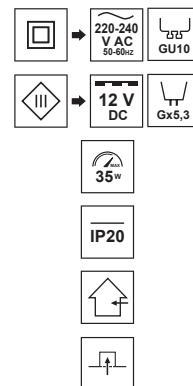

## Pierścień dekoracyjny ZAMA White S

Oprawa wpuszczana ZAMA to połączenie subtelności minimalistycznych oczek i dekoracyjnej formy. Dostępna w 4 wariantach kolorystycznych- bieli i czerni oraz dodatkowo ze złotym środkiem. ZAMA to prosta forma płaskiej tuby, z fantazyjnym zaokrąglonym do wewnątrz środkiem – pasuje zarówno do nowoczesnych jak i klasycznych aranżacji wnętrz.

DANE OGÓLNE	EDO777454
Zastosowanie:	wewnątrz
Rodzaj montażu:	podtynkowy
Miejsce montażu:	sufit
Kolor:	biały
Rodzaj wykończenia:	piaskowany
Materiał:	aluminium
Wymiary:	
-szerokość [m]:	ø85mm
-długość [m]:	-
-średnica pierścienia [mm]:	-
-wysokość całkowita [mm]:	64mm
-wysokość [mm]:	50mm
-otwór montażowy[mm]:	ø75mm
Regulowany:	nie
Przesłona:	-
Gniazdo w komplecie:	nie
Typ gniazda:	GU10/Gx3,5
Liczba gniazd:	1
Źródło światła w komplecie:	nie
DANE TECHNICZNE	
Moc maksymalna [W]:	35W
Napięcie znamionowe [V]:	220-240 V AC / 12 V DC
Częstotliwość znamionowa [Hz]:	50-60 Hz
IP:	IP20
Klasa ochronności:	II/III
Zawartość rtęci:	nie
Warunki otoczenia [°C]:	-20...50°C
Minimalna odległość od oświetlanego obiektu [m]:	0,5m
DANE LOGISTYCZNE	
Opakowanie zbiorcze [szt.]:	50szt.
Waga [g]:	98g
Waga z opakowaniem [g]:	123g