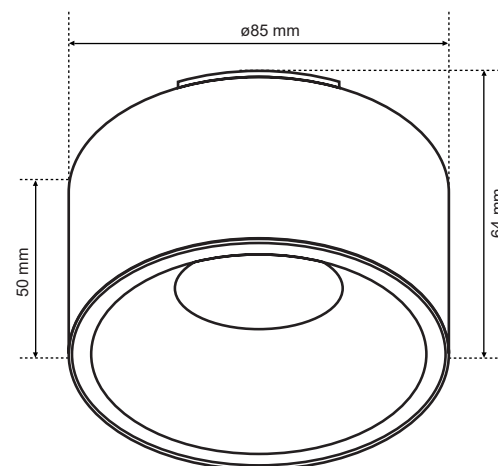

## Pierścień dekoracyjny ZAMA White S

Oprawa wpuszczana ZAMA to połączenie subtelności minimalistycznych oczek i dekoracyjnej formy. Dostępna w 4 wariantach kolorystycznych- bieli i czerni oraz dodatkowo ze złotym środkiem. ZAMA to prosta forma płaskiej tuby, z fantazyjnym zaokrąglonym do wewnątrz środkiem – pasuje zarówno do nowoczesnych jak i klasycznych aranżacji wnętrz.

DANE OGÓLNE	EDO777454
Zastosowanie:	wewnątrz
Rodzaj montażu:	podtynkowy
Miejsce montażu:	sufit
Kolor:	biały
Rodzaj wykończenia:	piaskowany
Materiał:	aluminium
Wymiary:	
-szerokość [m]:	ø85mm
-długość [m]:	-
-średnica pierścienia [mm]:	-
-wysokość całkowita [mm]:	64mm
-wysokość [mm]:	50mm
-otwór montażowy[mm]:	ø75mm
Regulowany:	nie
Przesłona:	-
Gniazdo w komplecie:	nie
Typ gniazda:	GU10/Gx3,5
Liczba gniazd:	1
Źródło światła w komplecie:	nie
DANE TECHNICZNE	
Moc maksymalna [W]:	35W
Napięcie znamionowe [V]:	220-240 V AC / 12 V DC
Częstotliwość znamionowa [Hz]:	50-60 Hz
IP:	IP20
Klasa ochronności:	II/III
Zawartość rtęci:	nie
Warunki otoczenia [°C]:	-20...50°C
Minimalna odległość od oświetlanego obiektu [m]:	0,5m
DANE LOGISTYCZNE	
Opakowanie zbiorcze [szt.]:	50szt.
Waga [g]:	98g
Waga z opakowaniem [g]:	123g