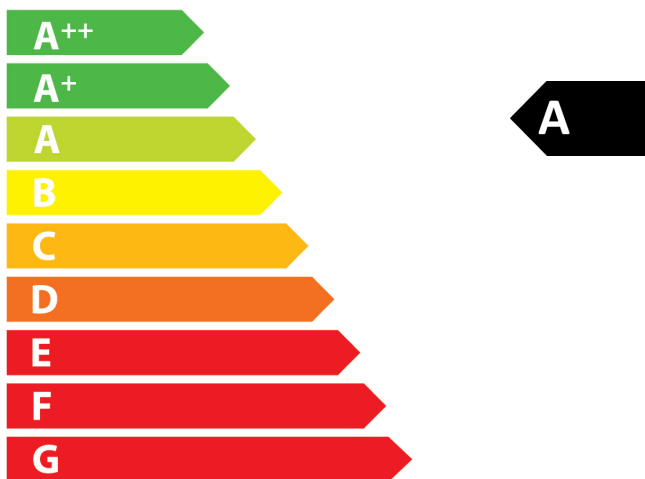

ENERG
енергия · ενεργεια

Kratki.pl

MAJA/PF/180

8.0
kW

ENERGIA · ЕНЕРГИЯ · ΕΝΕΡΓΕΙΑ · ENERGIJA · ENERGY · ENERGIE · ENERGI

2015/1186