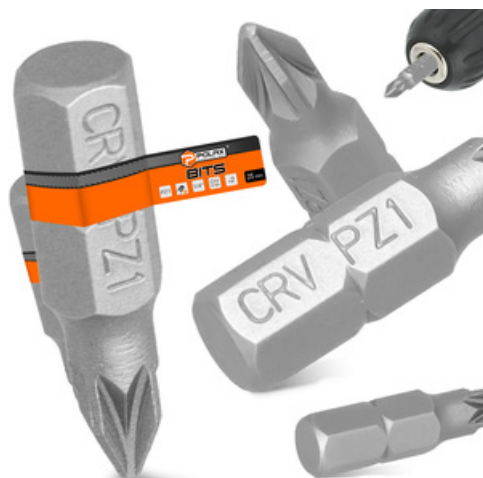

2x BIT WKREŃTARKI PZ1 25 mm Końcówka Magnetyczna 1/4 KRÓTKI SOLIDNY Pozidriv

Primo-Dom

Rozmiar

1/4"

Zastosowanie

**Prace stolarskie, remontowe, budowlane,
wykończeniowe**

Materiał wykonania

Stal chromowo-wanadowa

Dodatkowe właściwości

Magnetyczna końcówka

Liczba sztuk

2 szt.

Długość

25 cm

Typ

PZ1