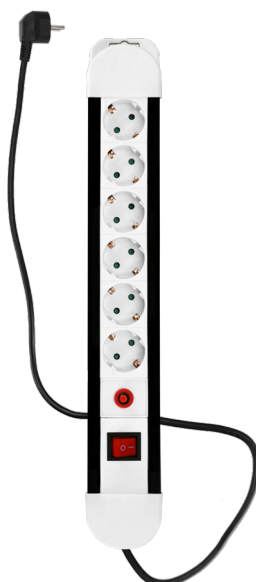

# BIGAN S White Black 6-WAY 5m

EDO777604

## Przedłużacz BIGAN S White Black 6-WAY 5m

Przedłużacz firmy EDO to produkt przeznaczony do stosowania w gospodarstwie domowym. Bigan to bialo-czarna listwa z 6 gniazdami typu F (Schuko) w 3 wariantach długości przewodu: 1,4m, 3m i 5m z ochroną Child Protection oraz uziemieniem i zabezpieczeniem przeciwprzepięciowym dzięki czemu zapewnia bezpieczeństwo użytkownika. Przedłużacz to niezwykle przydatne narzędzie, które pozwala na zwiększenie zasięgu zasilania elektrycznego i równoczesne podłączenie kilku urządzeń, które są oddalone od gniazda elektrycznego.

DANE OGÓLNE	EDO777604
Zastosowanie:	wewnątrz
Kolor:	biały i czarny
Typ gniazda:	F (Schuko)
Liczba gniazd:	6
Ustawienie gniazda:	pod kątem 45°
Wyłącznik:	Tak
Ochrona Child Protection:	Tak
Ochrona przepięciowa:	Tak
Rodzaj wtyczki:	F (Schuko)
Materiał wtyczki:	PVC
Długość przewodu [m]:	5m
Przekrój przewodu [mm²]:	1,5mm²
Rodzaj przewodu:	H05VV-F
Uziemienie:	Tak
Materiał izolacji:	Tworzywo sztuczne PP
Klasa odporności ogniowej izolacji:	V-0
Materiał obudowy:	Tworzywo sztuczne PP