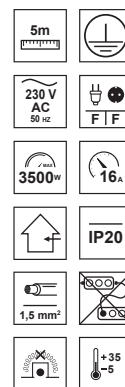

# BIGAN S White Black 6-WAY 5m

EDO777604

## Przedłużacz BIGAN S White Black 6-WAY 5m

Przedłużacz firmy EDO to produkt przeznaczony do stosowania w gospodarstwie domowym. Bigan to bialo-czarna listwa z 6 gniazdami typu F (Schuko) w 3 wariantach długości przewodu: 1,4m, 3m i 5m z ochroną Child Protection oraz uziemieniem i zabezpieczeniem przeciwprzepięciowym dzięki czemu zapewnia bezpieczeństwo użytkownika. Przedłużacz to niezwykle przydatne narzędzie, które pozwala na zwiększenie zasięgu zasilania elektrycznego i równoczesne podłączenie kilku urządzeń, które są oddalone od gniazda elektrycznego.

DANE OGÓLNE	EDO777604
Zastosowanie:	wewnątrz
Kolor:	biały i czarny
Typ gniazda:	F (Schuko)
Liczba gniazd:	6
Ustawienie gniazda:	pod kątem 45°
Wyłącznik:	Tak
Ochrona Child Protection:	Tak
Ochrona przepięciowa:	Tak
Rodzaj wtyczki:	F (Schuko)
Materiał wtyczki:	PVC
Długość przewodu [m]:	5m
Przekrój przewodu [mm²]:	1,5mm²
Rodzaj przewodu:	H05VV-F
Uziemienie:	Tak
Materiał izolacji:	Tworzywo sztuczne PP
Klasa odporności ogniowej izolacji:	V-0
Materiał obudowy:	Tworzywo sztuczne PP

DANE TECHNICZNE	
Napięcie znamionowe [V]:	230V
Natężenie znamionowe [A]:	16 A
Moc maksymalna [W]:	3500W
Częstotliwość [Hz]:	50Hz
IP:	IP20
Klasa ochronności:	I
Warunki otoczenia [°C]:	-5...35 °C
Wymiary obudowy [mm]:	56x37x28cm