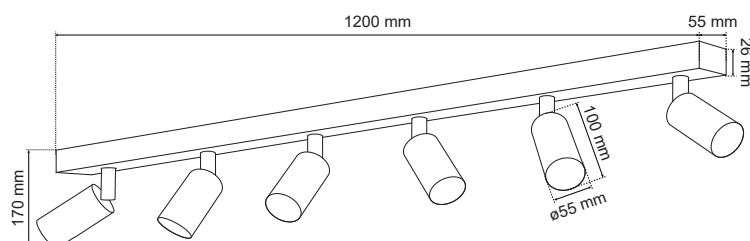

MALGA 6 White

EDO®

EDO777403

Oprawa oświetleniowa MALGA 6 White

Oprawy natynkowe MALGA to idealna alternatywa oświetlenia szynowego. Nowoczesna, prosta podstawa połączona jest z podłużnymi reflektorami w formie tub. Swoboda regulacji kąta padania światła, każdego spotu osobno daje możliwość doświetlenia i skupienia uwagi na konkretnym elemencie aranżacji przestrzeni, ponadto świetnie sprawdzają się jako główne oświetlenie gdy zastosuje się źródła światła GU10 o większej mocy.

DANE OGÓLNE	EDO777403
Zastosowanie:	wewnątrz
Rodzaj montażu:	natynkowy
Miejsce montażu:	sufit
Rodzaj przyłączenia:	kostka śrubowa
Kolor:	biały
Rodzaj wykończenia:	piaskowany
Materiał:	aluminium
Wymiary:	
-podstawa [mm]:	1200x55x26mm
-klosz [mm]:	55x100mm
-wysokość całkowita [mm]:	170mm
-długość całkowita [mm]:	1200mm
-odległość śrub montażowych [mm]:	420/500/570 mm
Regulowany:	tak
Przesłona:	-
Gniazdo w komplecie:	tak
Typ gniazda:	GU10
Liczba gniazd:	6
Źródło światła w komplecie:	nie
DANE TECHNICZNE	
Moc maksymalna [W]:	6x35W
Napięcie znamionowe [V]:	220-240 V AC
Częstotliwość znamionowa [Hz]:	50-60 Hz
IP:	IP20
Klasa ochronności:	I
Zawartość rtęci:	nie
Warunki otoczenia [°C]:	-20...50°C
Minimalna odległość od oświetlanego obiektu [m]:	0,5m
DANE LOGISTYCZNE	
Opakowanie zbiorcze [szt.]:	6szt.
Waga [g]:	1930g
Waga z opakowaniem [g]:	2100g