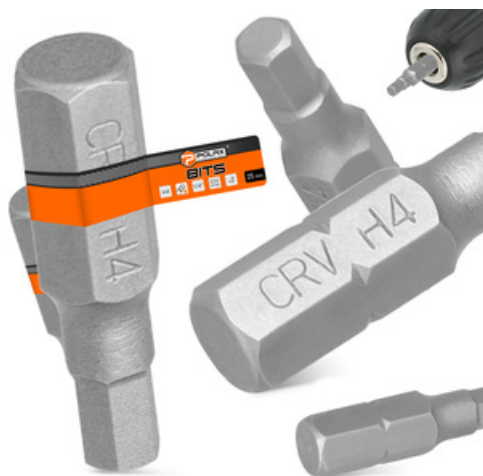

# 2x BIT WKREŃTARKI H4 25 mm Końcówka Magnetyczna 1/4 KRÓTKI SOLIDNY HEX Grot

Primo-Dom

**Rozmiar**

**1/4"**

**Zastosowanie**

**Prace stolarskie, remontowe, budowlane,  
wykończeniowe**

**Materiał wykonania**

**Stal chromowo-wanadowa**

**Dodatkowe właściwości**

**Magnetyczna końcówka**

**Liczba sztuk**

**2 szt.**

**Długość**

**25 mm**

**Typ**