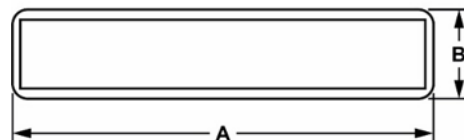

## OPRAWY LED

CZ: LED svítidlo/ SK: LED svetidlo/ EN: LED lamp

INDEX	ABC				Tc[K]		A [mm]	B [mm]	C [mm]	
011688	Volter LED	20W	2255 lm	105 lm/W	4000K	Szary Śedá Šedý Grey	600	84	71	5902216774773
011689	Volter LED	40W	4000 lm	100 lm/W	4000K		1190	84	72	5902216774780
011691	Volter LED	50W	4600 lm	92 lm/W	4000K		1490	84	71	5902216774803
011690	Volter LED	70W	7000 lm	100 lm/W	4000K		1490	84	72	5902216774797