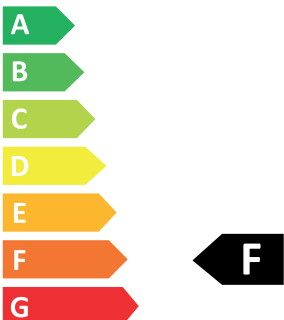

ParkLight ECO

Lampa parkowa LED **90W**

7810

USEFUL LUMENS ^{100°}

LED light source** 9180lm

02 LATA
GWARANCJI*

25'000
GODZIN PRACY

4000K

SKU 48028

barwa biała neutralna

Nazwa modelu:	ParkLight ECO 90W
Przeznaczenie lampy:	Oświetlenie parkowe
Sposób montażu:	Rura >ø64mm
Materiał obudowy:	Aluminium
Materiał klosza:	Szkoło hartowane 4mm
Kolor obudowy:	Czarny
Współpracuje ze ściemniaczem:	Nie
Wytrzymałość mechaniczna:	IK05
Temperatura otoczenia:	-20°C ~ 40°C
Ochrona przeciwprzepięciowa:	L/N/PE: 2KV
Stopień izolacji elektrycznej:	I klasa ochronności