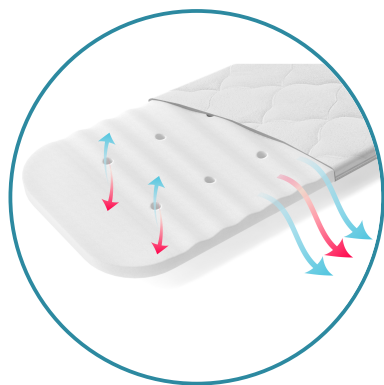

Materac do wózka:

Bebetto: Bresso, Pascal, **Camarelo:** Navo,
Espiro: Next Manhattan

- ✓ Solidna pianka T-25 z otworami zapewniającymi wentylację
- ✓ Antybakteryjny pokrowiec z naturalnym włóknem bambusowym
- ✓ Oddychająca siatka 3D, dla jeszcze lepszego przepływu powietrza
- ✓ Profil fali - możliwość wyboru między twardością H2 oraz H3

✓ Cztery konfiguracje pokrowca i pianki w zależności od preferencji

- pianka T-25 zapewnia komfort i stabilne podparcie
- posiada liczne pionowe kanały wentylacyjne, umożliwiające swobodny przepływ powietrza przez materac - **to rozwiązanie stosowane tylko przez najbardziej wymagających producentów**
- odpowiednio zaprojektowany profil zapewnia **twardość H2** (umiarkowanie twardy) **lub H3** (twardy)

- dwustronny pokrowiec - **połączenie naturalnie antybakteryjnych włókien bambusowych z siatką 3D** dla jeszcze lepszej wymiany powietrza i odprowadzania wilgoci
- zamek po obwodzie materaca - zdejmowanie i zakładanie pokrowca podczas prania trwa tylko chwilę
- pokrowiec można prać **nawet w 40°**