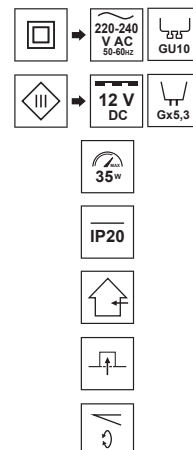

## Pierścień dekoracyjny VIERA Chrome

VIERA świetnie się sprawdzi jeśli chcesz zainstalować dodatkowe lub główne światło w domowym pomieszczeniu. Dzięki różnej kolorystyce wpasują się do wielu układów i stylów pomieszczeń wprowadzając do pokoju nutkę wdzięku i uroku.

DANE OGÓLNE	EDO777305
Zastosowanie:	wewnątrz
Rodzaj montażu:	podtynkowy
Miejsce montażu:	sufit
Kolor:	chrom
Rodzaj wykończenia:	połysk
Materiał:	stal
Wymiary:	
-szerokość [m]:	86mm
-długość [m]:	86mm
-średnica pierścienia [mm]:	ø56mm
-wysokość całkowita [mm]:	26mm
-wysokość [mm]:	4mm
-otwór montażowy[mm]:	ø70mm
Regulowany:	tak
Przesłona:	-
Gniazdo w komplecie:	nie
Typ gniazda:	GU10/Gx3,5
Liczba gniazd:	1
Źródło światła w komplecie:	nie
DANE TECHNICZNE	
Moc maksymalna [W]:	35W
Napięcie znamionowe [V]:	220-240 V AC/ 12 V DC
Częstotliwość znamionowa [Hz]:	50-60 Hz
IP:	IP20
Klasa ochronności:	II/III
Zawartość rtęci:	nie
Warunki otoczenia [°C]:	-20...50°C
Minimalna odległość od oświetlanego obiektu [m]:	0,5m
DANE LOGISTYCZNE	
Opakowanie zbiorcze [szt.]:	100szt.
Waga [g]:	53g
Waga z opakowaniem [g]:	67g