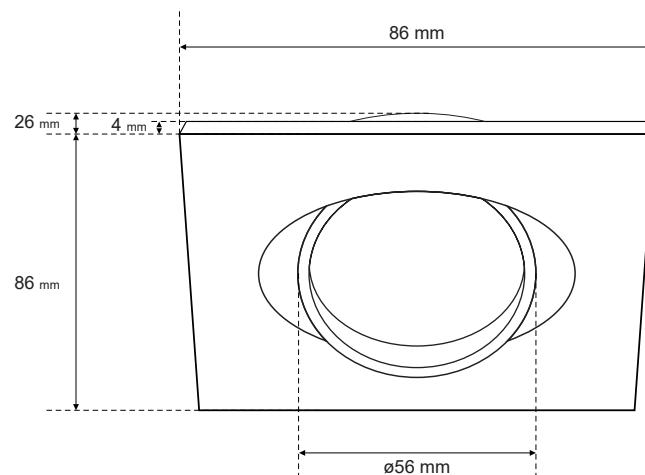

DANE OGÓLNE	EDO777305
Zastosowanie:	wewnątrz
Rodzaj montażu:	podtynkowy
Miejsce montażu:	sufit
Kolor:	chrom
Rodzaj wykończenia:	połysk
Materiał:	stal
Wymiary:	
-szerokość [m]:	86mm
-długość [m]:	86mm
-średnica pierścienia [mm]:	ø56mm
-wysokość całkowita [mm]:	26mm
-wysokość [mm]:	4mm
-otwór montażowy[mm]:	ø70mm
Regulowany:	tak
Przesłona:	-
Gniazdo w komplecie:	nie
Typ gniazda:	GU10/Gx3,5
Liczba gniazd:	1
Źródło światła w komplecie:	nie
DANE TECHNICZNE	
Moc maksymalna [W]:	35W
Napięcie znamionowe [V]:	220-240 V AC/ 12 V DC
Częstotliwość znamionowa [Hz]:	50-60 Hz
IP:	IP20
Klasa ochronności:	II/III
Zawartość rtęci:	nie
Warunki otoczenia [°C]:	-20...50°C
Minimalna odległość od oświetlanego obiektu [m]:	0,5m
DANE LOGISTYCZNE	
Opakowanie zbiorcze [szt.]:	100szt.
Waga [g]:	53g
Waga z opakowaniem [g]:	67g