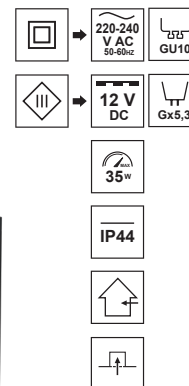

OPIL SQ White

EDO777336

Pierścień dekoracyjny OPIL SQ White

Oprawa OPIL wyróżnia się stopniem ochrony IP44, dzięki czemu można ją zastosować zarówno w pokoju jak i kuchni czy łazience. Oczko występuje w dwóch klasycznych kolorach: czarnym i białym, a także w dwóch kształtach: okręgu i kwadracie.

DANE OGÓLNE	EDO777336
Zastosowanie:	wewnątrz
Rodzaj montażu:	podtynkowy
Miejsce montażu:	sufit
Kolor:	biały
Rodzaj wykończenia:	piaskowany
Materiał:	obudowa-aluminium, przesłona-szkło
Wymiary:	
-szerokość [mm]:	85mm
-długość [mm]:	85mm
-średnica pierścienia [mm]:	-
-wysokość [mm]:	5mm
-wysokość całkowita [mm]:	26mm
-otwór montażowy [mm]:	ø60mm
Regulowany:	nie
Przesłona:	transparentna, środek-matowa
Gniazdo w komplecie:	nie
Typ gniazda:	GU10/ Gx3,5
Liczba gniazd:	1
Źródło światła w komplecie:	nie
DANE TECHNICZNE	
Moc maksymalna [W]:	35W
Napięcie znamionowe [V]:	220-240 V AC/ 12 V DC
Częstotliwość znamionowa [Hz]:	50-60 Hz
IP:	IP44
Klasa ochronności:	II/III
Zawartość rtęci:	nie
Warunki otoczenia [°C]:	-20...50°C
Minimalna odległość od oświetlanego obiektu [m]:	0,5m
DANE LOGISTYCZNE	
Opakowanie zbiorcze [szt.]:	
Waga [g]:	50szt.
Waga z opakowaniem [g]:	106g
EAN:	129g