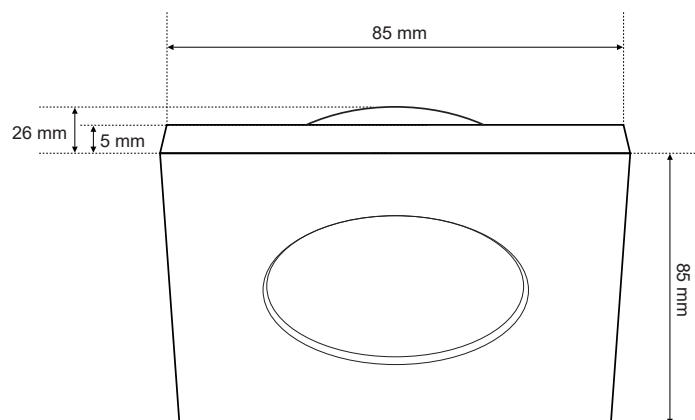

OPIL SQ White

EDO777336

Pierścień dekoracyjny OPIL SQ White

Oprawa OPIL wyróżnia się stopniem ochrony IP44, dzięki czemu można ją zastosować zarówno w pokoju jak i kuchni czy łazience. Oczko występuje w dwóch klasycznych kolorach: czarnym i białym, a także w dwóch kształtach: okręgu i kwadracie.

DANE OGÓLNE	EDO777336
Zastosowanie:	wewnątrz
Rodzaj montażu:	podtynkowy
Miejsce montażu:	sufit
Kolor:	biały
Rodzaj wykończenia:	piaskowany
Materiał:	obudowa-aluminium, przesłona-szkło
Wymiary:	
-szerokość [mm]:	85mm
-długość [mm]:	85mm
-średnica pierścienia [mm]:	-
-wysokość [mm]:	5mm
-wysokość całkowita [mm]:	26mm
-otwór montażowy [mm]:	ø60mm
Regulowany:	nie
Przesłona:	transparentna, środek-matowa
Gniazdo w komplecie:	nie
Typ gniazda:	GU10/ Gx3,5
Liczba gniazd:	1
Źródło światła w komplecie:	nie
DANE TECHNICZNE	
Moc maksymalna [W]:	35W
Napięcie znamionowe [V]:	220-240 V AC/ 12 V DC
Częstotliwość znamionowa [Hz]:	50-60 Hz
IP:	IP44
Klasa ochronności:	II/III
Zawartość rtęci:	nie
Warunki otoczenia [°C]:	-20...50°C
Minimalna odległość od oświetlanego obiektu [m]:	0,5m
DANE LOGISTYCZNE	
Opakowanie zbiorcze [szt.]:	
Waga [g]:	50szt.
Waga z opakowaniem [g]:	106g
EAN:	129g