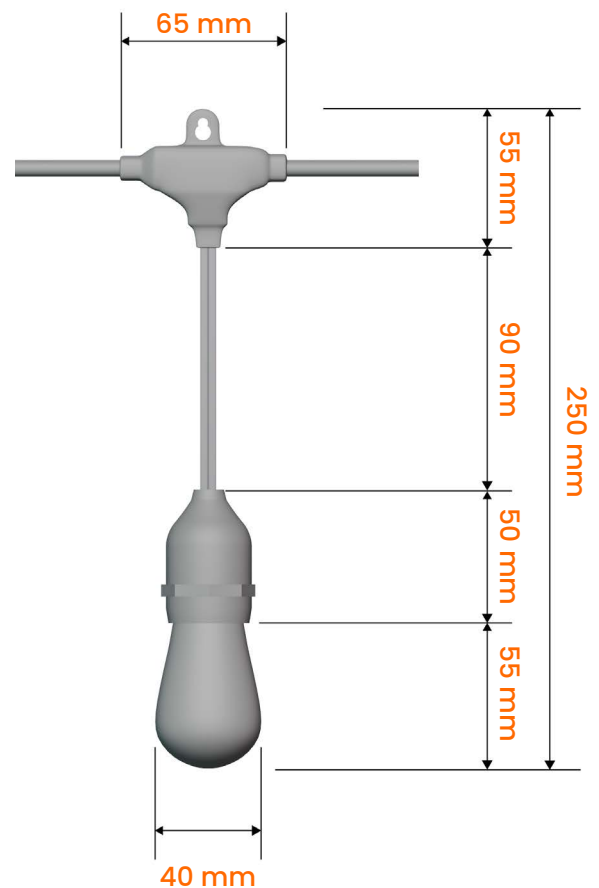

Karta produktu

Nazwa **Girlanda LED 10M 10xE27 Biała**

Index **4537**

2 lata gwarancji

Cechy fizyczne

Kolor	biały
Przeznaczenie	do wewnątrz i zewnątrz
Montaż	do zawieszenia

Dane techniczne

Napięcie, częstotliwość	AC 220-240 V, 50/60 Hz
Klasa szczelności	IP67
Gniazdo źródła światła	E27
Źródła światła w komplecie	11 x E27 (jedna zapasowa)
Moc jednej żarówki	1 W
Strumień świetlny jednej żarówki	90lm
Barwa	2700K
Żywotność	30 000h

Wymiary oprawy mm

Karta produktu

Nazwa	Girlanda LED 10M 10xE27 Biała
-------	-------------------------------

Index	4537
-------	------

Wymiary zestawu	cm
-----------------	----

Karta produktu

Nazwa **Girlanda LED 10M 10xE27 Biała**