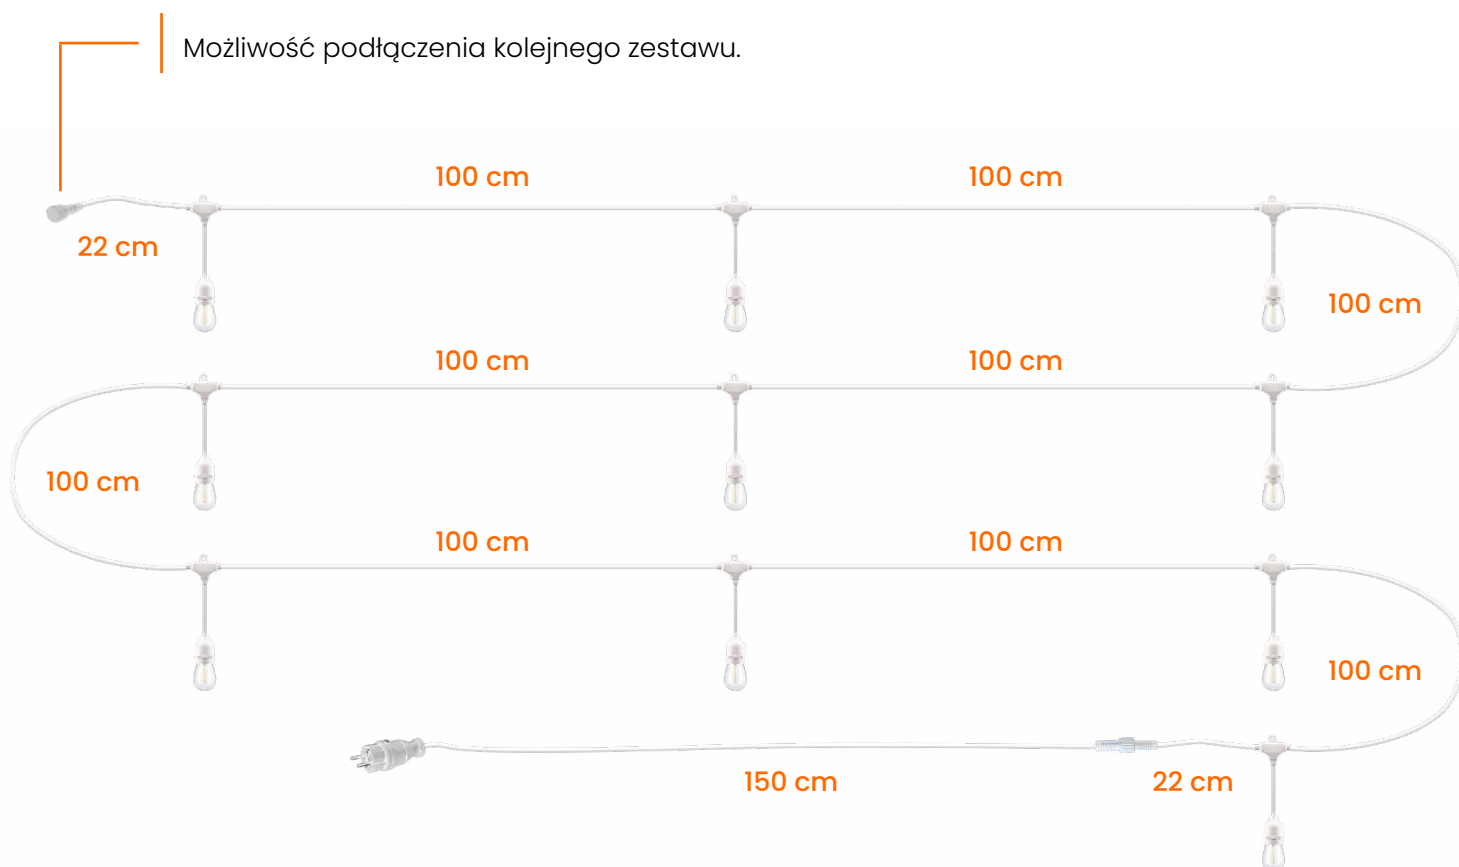

Karta produktu

Nazwa **Girlanda LED 10M 10xE27 Biała**

Index **4537**

2 lata gwarancji

Cechy fizyczne

Kolor	biały
Przeznaczenie	do wewnątrz i zewnątrz
Montaż	do zawieszenia

Dane techniczne

Napięcie, częstotliwość	AC 220-240 V, 50/60 Hz
Klasa szczelności	IP67
Gniazdo źródła światła	E27
Źródła światła w komplecie	11 x E27 (jedna zapasowa)
Moc jednej żarówki	1 W
Strumień świetlny jednej żarówki	90lm
Barwa	2700K
Żywotność	30 000h

Wymiary oprawy mm

Karta produktu

Nazwa	Girlanda LED 10M 10xE27 Biała
-------	-------------------------------

Index	4537
-------	------

Wymiary zestawu	cm
-----------------	----

Karta produktu

Nazwa **Girlanda LED 10M 10xE27 Biała**