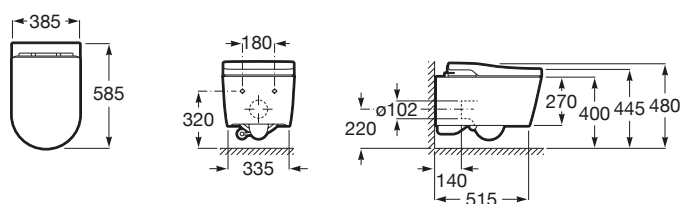

INSPIRA

Toaleta myjąca podwieszana In-Wash® In-Tank® RIMLESS z deską myjącą oraz zintegrowanym zbiornikiem na wodę

WYMIARY

Szerokość	385 mm
Głębokość	585 mm
Wysokość	480 mm

KOLORY I WYKOŃCZENIA

00 Białe

RYSUNKI TECHNICZNE

INFORMACJE O PRODUKCIE

Bezkolnierzowa toaleta myjąca WC Rimless Vortex - ciche i dokładne opłukiwanie miski. Technologia Soft Air zapewnia optymalne splukiwanie w zakresie 4,5 / 3 l. Wewnętrzna powierzchnia miski pokryta jest powłoką Roca Supraglaze®. Intuicyjny pilot obsługujący funkcje toalety myjącej oraz splukiwanie miski

Toaleta posiada funkcje higieny intymnej (mycie damskie i tylne), tryb oscylacyjny, funkcje osuszania, zintegrowany zbiornik na wodę, pilot zdalnego sterowania, regulowana temperatura wody i powietrza (3 poziomy), regulowane ciśnienie wody (3 poziomy), regulowana pozycja dyszy (5 zakresów), czujnik obecności, funkcja samooczyszczania dyszy, programowalne oświetlenie LED, deska wolnoopadająca z funkcją łatwego wypinania, miska z ukrytymi mocowaniami. Sposób instalacji: montaż na stelażu typu "L" A822091001.