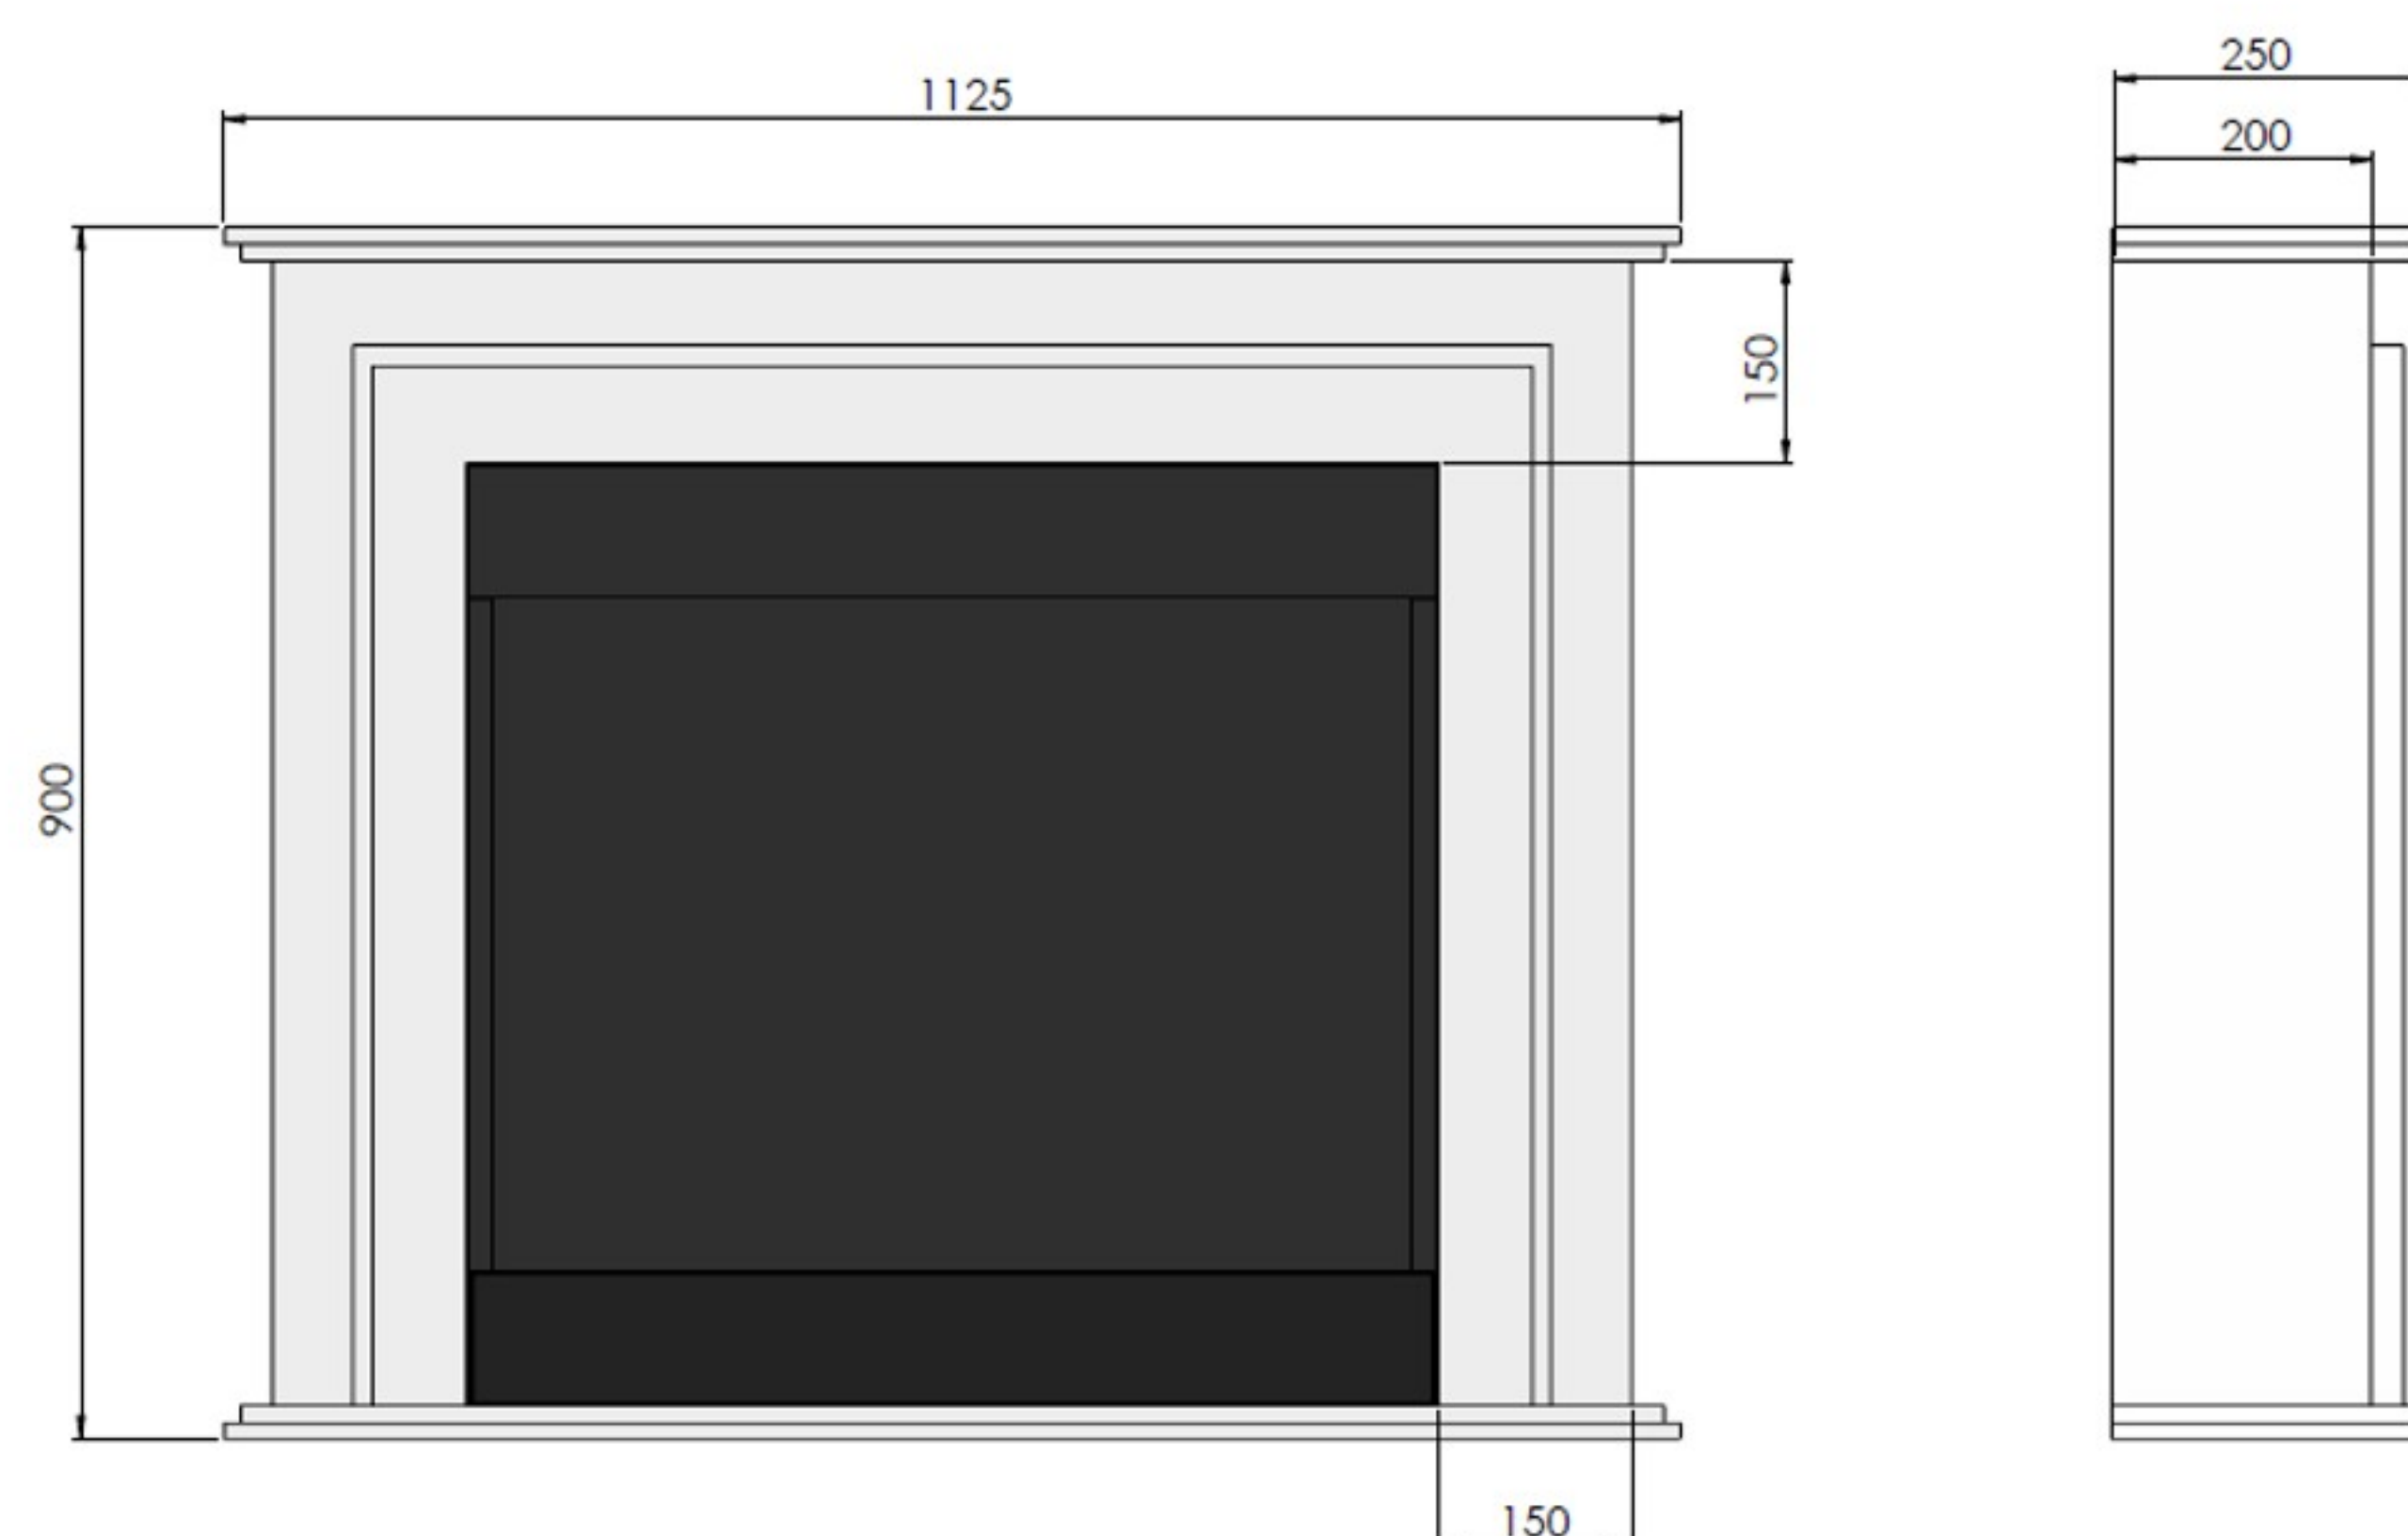

KARTA  
PRODUKTOWA

SIMPLE *fire*

Biokominek  
Portal 1

WYMIARY: 1124mm x 900mm x 267mm

Typ - wolnostojący, do samodzielnego montażu

WKŁAD/ ŚRODEK

SZYBA : PROSTA, HARTOWANA 4mm  
(WYM. 500mm x100mm)  
PALENISKO : WKŁAD (Poj.1,5L)  
CZAS SPALANIA : 2-3 godz.  
TYP PALNIKA - prosty  
MATERIAŁ : wkład - stal malowana proszkowo, obudowa PDF  
IZOLACJA - brak  
KOLOR STANDARDOWY - czarny wkład, biała obudowa  
WAGA - 25kg