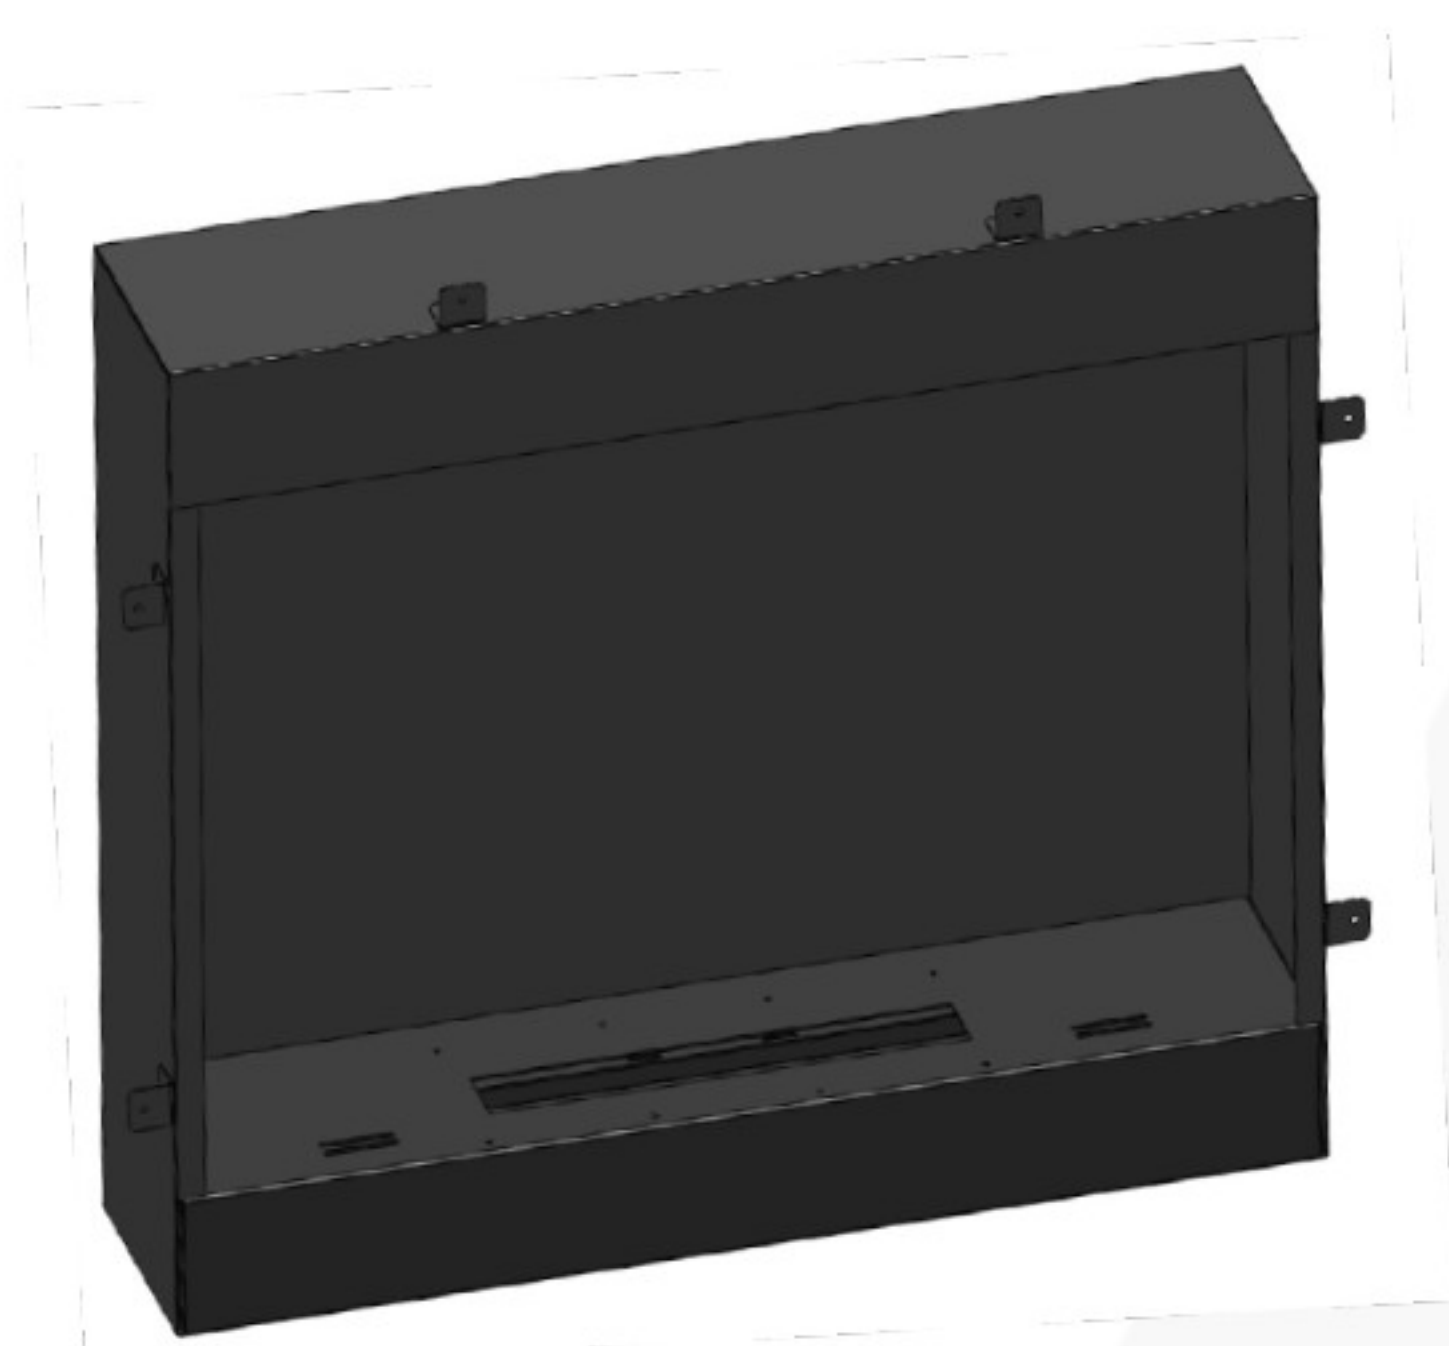

KARTA  
PRODUKTOWA

SIMPLE *fire*

Biokominek  
Portal 1

WYMIARY: 1124mm x 900mm x 267mm

Typ - wolnostojący, do samodzielnego montażu

WKŁAD/ ŚRODEK

SZYBA : PROSTA, HARTOWANA 4mm  
(WYM. 500mm x100mm)  
PALENISKO : WKŁAD (Poj.1,5L)  
CZAS SPALANIA : 2-3 godz.  
TYP PALNIKA - prosty  
MATERIAŁ : wkład - stal malowana proszkowo, obudowa PDF  
IZOLACJA - brak  
KOLOR STANDARDOWY - czarny wkład, biała obudowa  
WAGA - 25kg

Posiada system odpowietrzający, który zapobiega powstaniu ciśnienia pod palnikiem przy ewentualnym przelaniu paliwa.

Szyby montowane na mocowaniach.

Wkład z włókna ceramicznego podnosi bezpieczeństwo, a także wydłuża i optymalizuje proces palenia. Ruchoma zasuwka pozwala na regulację płomienia oraz służy do zagaszania kominka.