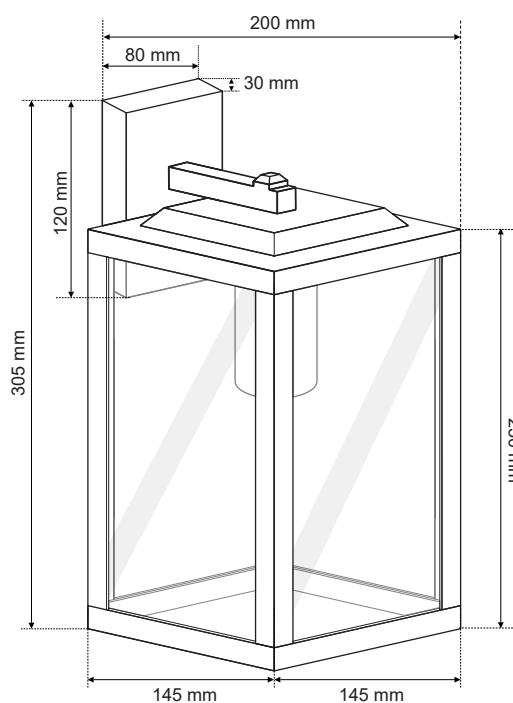

DANE OGÓLNE	EDO777369
Zastosowanie:	na zewnątrz
Rodzaj montażu:	natynkowy
Miejsce montażu:	ściana
Rodzaj przyłączenia:	kostka śrubowa
Kolor:	czarny
Rodzaj wykończenia:	piaskowany
Materiał obudowy:	aluminium
Materiał przesłony:	szkło
Wymiary:	
-wysokość klosza [mm]:	250mm
-szerokość klosza [mm]:	145mm
-głębokość klosza [mm]:	145mm
-wysokość całkowita [mm]:	305mm
-szerokość całkowita [mm]:	145mm
-głębokość całkowita [mm]:	200mm
-przyścianka [mm]:	120x80x30mm
Regulowany:	nie
Klosz:	transparentna
Gniazdo w komplecie:	tak
Typ gniazda:	E27
Liczba gniazd:	1
Źródło światła w komplecie:	nie
DANE TECHNICZNE	
Moc maksymalna [W]:	40W
Napięcie znamionowe [V]:	220-240 V AC
Częstotliwość znamionowa [Hz]:	50-60 Hz
IP:	IP44
Klasa ochronności:	I
Zawartość rtęci:	nie
Warunki otoczenia [°C]:	-30...50°C
Minimalna odległość od oświetlanego obiektu [m]:	0,5m
DANE LOGISTYCZNE	
Opakowanie zbiorcze [szt.]:	10szt.
Waga [g]:	1844g
Waga z opakowaniem [g]:	2004g
EAN:	