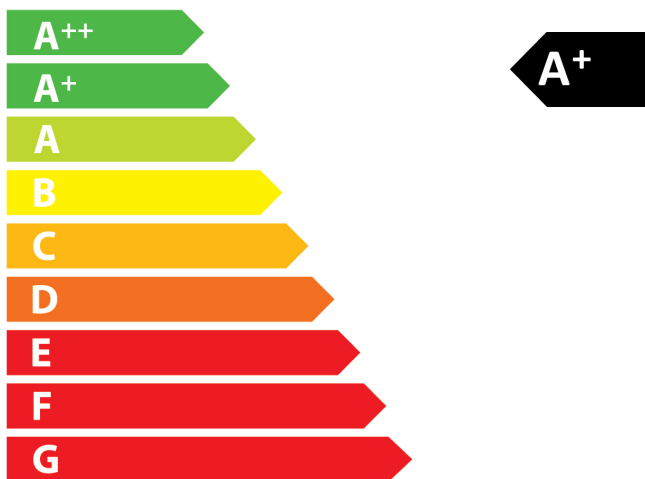

ENERG
енергия · ενεργεια

Kratki.pl

LUCY/12/SLIM/BLACK

8.0
kW

ENERGIA · ЕНЕРГИЯ · ΕΝΕΡΓΕΙΑ · ENERGIJA · ENERGY · ENERGIE · ENERGI

2015/1186