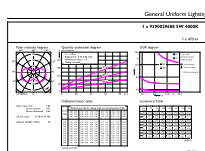

Dane fotometryczne

General uniform lighting - CorePro candle ND 5-40W E14 840 B35 FR

Spectral Power Distribution Colour - CorePro candle ND 5-40W E14 840 B35 FR