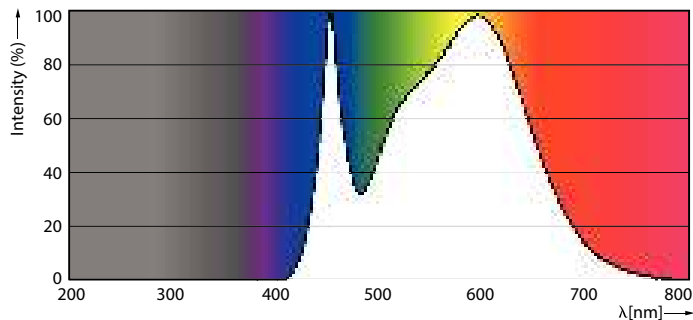

CorePro LEDcandle

Kształt bańki	B35

Certyfikaty i zastosowania

Klasa energooszczędności	F
Zużycie energii elektrycznej w kWh/1000 h	5 kWh
Numer Rejestracyjny EPREL	453200
Znak CE	Tak
Zgodność z normą UE RoHS	Tak
EyeComfort	Tak

Warunki dotyczące zastosowań

czy można go stosować w oprawach zamkniętych?	No

Dane techniczne produktu

Nazwa produktu na zamówieniu	CorePro candle ND 5-40W E14 840 B35 FR

Pełna nazwa produktu	CorePro LEDcandle ND 5-40W E14 840 B35 FR
Full EOC	871951431254800
Kod zamówienia	31254800
Materiał Nr (12NC)	929002968802
Numerator - Quantity Per Pack	1
Waga netto (szt.)	0,040 kg
EAN/UPC - Produkt/opakowanie	8719514312548
Numerator - Packs per outer box	10
EAN/UPC - Opakowanie	8719514312555

Rysunki techniczne

Product	D	C
CorePro candle ND 5-40W E14 840 B35 FR	38 mm	114 mm

Dane fotometryczne

General uniform lighting - CorePro candle ND 5-40W E14 840 B35 FR

Spectral Power Distribution Colour - CorePro candle ND 5-40W E14 840 B35 FR