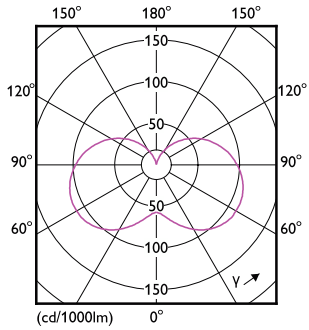

CorePro LEDcandle

Dane fotometryczne

Light Distribution Diagram - CorePro candle ND 5-40W E14 840 B35 FR