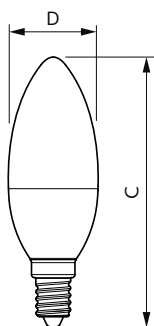

Dane produktu

Informacje ogólne	
Podstawa-nasadka	E14
Nominalny okres eksploatacji	15 000 h
Cykl Przetwarzania	50 000
Lighting Technology	LED

Dane techniczne oświetlenia	
Kod barwy	840 [CCT of 4000K]
Strumień Świetlny	470 lm
Skuteczność świetlna (znamionowa) (Nom)	94,00 lm/W
Oznaczenie koloru	Chłodny biały (CW)
Skorelowana Temperatura Barwowa (Nom)	4000 K
Jednorodność barw	<6
Wskaźnik oddawania barw (CRI)	80
LLMF At End Of Nominal Lifetime (Nom)	70 %
Wartość migotania (PstLM)	1
Wartość efektu stroboskopowego (SVM)	0,4
Photobiological safety according to EN 62471	RG1

Rysunki techniczne

Product	D	C
CorePro candle ND 5-40W E14 840 B35 FR	38 mm	114 mm

Dane fotometryczne

General uniform lighting - CorePro candle ND 5-40W E14 840 B35 FR

Spectral Power Distribution Colour - CorePro candle ND 5-40W E14 840 B35 FR