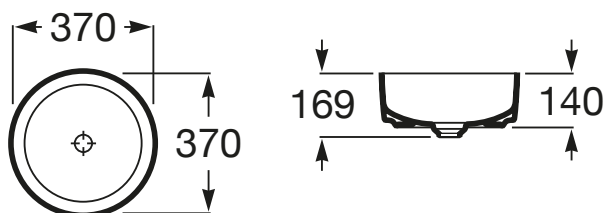

INSPIRA

Umywalka nablátowa cienkościenna Round
FINECERAMIC®

WYMIARY

Szerokość	370 mm
Głębokość	370 mm
Wysokość	140 mm

KOLORY I WYKOŃCZENIA

00 Białý

RYSUNKI TECHNICZNE

INFORMACJE O PRODUKCIE

Bez przelewu

Kształt: Zaokrąglona

Materiał: FINECERAMIC®

Pojemność umywalki (l): 11,2

Położenie niecki: Na środku

Położenie otworu na baterie: Brak otworów

Sposób montażu: Na blacie

Waga (kg): 5,2