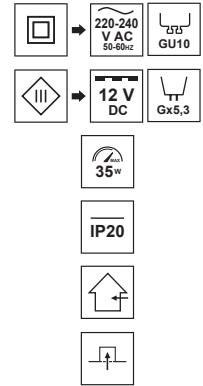

RAMI Black

EDO®

EDO777317

Pierścień dekoracyjny RAMI Black

Oczko kwadratowe RAMI będzie pasować do każdego wnętrza, jakiego tylko zapragniesz dzięki występowaniu w trzech wersjach kolorystycznych: czarnym, białym i mosiężnym. Są one synonimem piękna, uroku i czaru.

DANE OGÓLNE	EDO777317
Zastosowanie:	wewnątrz
Rodzaj montażu:	podtynkowy
Miejsce montażu:	sufit
Kolor:	czarny
Rodzaj wykończenia:	matowy
Materiał:	aluminium
Wymiary:	
-szerokość [m]:	78mm
-długość [m]:	78mm
-średnica pierścienia [mm]:	-
-wysokość całkowita [mm]:	24mm
-wysokość [mm]:	2mm
-otwór montażowy[mm]:	ø65mm
Regulowany:	nie
Przesłona:	-
Gniazdo w komplecie:	nie
Typ gniazda:	GU10/Gx3,5
Liczba gniazd:	1
Źródło światła w komplecie:	nie
DANE TECHNICZNE	
Moc maksymalna [W]:	35W
Napięcie znamionowe [V]:	220-240 V AC/ 12 V DC
Częstotliwość znamionowa [Hz]:	50-60 Hz
IP:	IP20
Klasa ochronności:	II/III
Zawartość rtęci:	nie
Warunki otoczenia [°C]:	-20...50°C
Minimalna odległość od oświetlanego obiektu [m]:	0,5m
DANE LOGISTYCZNE	
Opakowanie zbiorcze [szt.]:	100szt.
Waga [g]:	33g
Waga z opakowaniem [g]:	46g
EAN:	