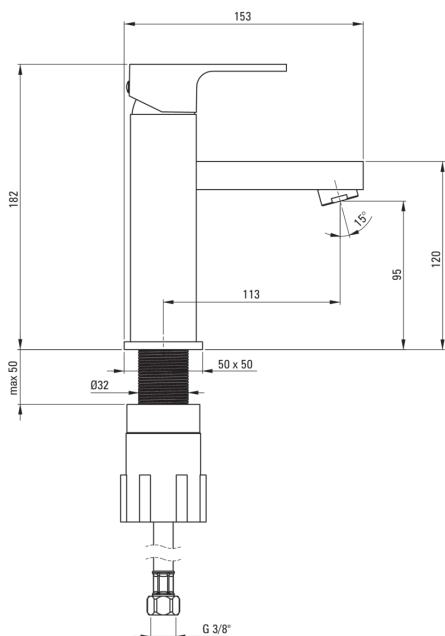

ANEMON

Bateria umywalkowa

Cena Netto: **404,88 zł**
Cena Brutto: **498,00 zł**

deante

Kod produktu: BBZ_N21M

EAN: 5908212086704

Kolor: nero

Gwarancja [lata]: 7

Bateria

Wykończenie	nero
Materiał	mosiądz
Rodzaj baterii	jednouchwytowa, mieszaczowa
Sposób montażu	stojący
Klasa przepływu [l/min]	Z - 4-9 l/min
Grupa akustyczna [db]	I (x ≤ 20)
Korek w zestawie	Tak

Głowica do baterii

Rozmiar głowicy ceramicznej	35 mm
-----------------------------	-------

Wylewka

Rodzaj wylewki	stała
Zasięg wylewki baterijnej [mm]	113
Materiał	mosiądz

Aerator

Typ aeratora	honeycomb
Rozmiar aeratora	M24

Wężyk przyłączeniowy

Długość [mm]	450
Gwint od instalacji	3/8"
Gwint przyłącza	M10

Korek

Rodzaj	click-clack
Typ	z przelewem

Wyróżniki:

- Korpus baterii wykonany z najwyższej jakości mosiądzu
- Bateria wyposażona w aerator napowietrzający strumień
- Wężyki przyłączeniowe w komplecie
- Klasa przepływu Z (4-9 l/min) pozwala na zredukowanie zużycia wody
- Innowacyjna wytrzymała i łatwa w czyszczeniu powłoka Nero
- Funkcjonalny korek click-clack w komplecie
- Tylko najlepsze materiały, których jakość potwierdzamy badaniami w laboratorium
- W ofercie preparat do czyszczenia armatury we wszystkich kolorach