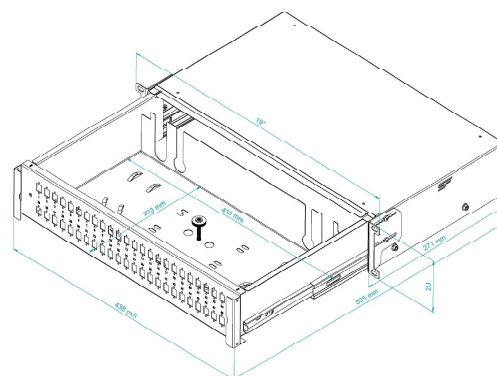

WYMIARY ZEWNĘTRZNE:
EXTERNAL DIMENSIONS: (Wysokość/Szerokość/Głębokość w mm) 483x270x88
(Height/Width/Depth in mm) 483x270x88

WYMIARY OPAKOWANIA:
DIMENSIONS OF THE PACKAGE: (Wysokość/Szerokość/Głębokość w mm) 515x400x105
(Height/Width/Depth in mm) 515x400x105

WAGA NETTO:
NET WEIGHT: 3,04 kg

WAGA BRUTTTO:
GROSS WIGHT: 3,35 kg

ZASTOSOWANIE:
USE: DO WEWNĄTRZ
INDOOR

WYPOSAŻENIE:
EQUIPMENT: ZESTAW MONTAŻOWY
ASSEMBLY KIT

KLASYFIKACJA IP:
INGRESS PROTECTION: IP20

SYMBOL: **TFSP-19-2U-48S-SC-G**