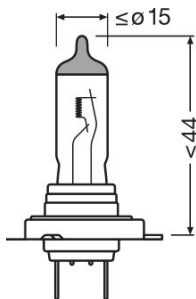

Moc wejściowa	58 W ¹⁾
Napięcie nominalne	12,0 V
Moc znamionowa	55,00 W
Napięcie probiercze (pomiarowe)	13,2 V

¹⁾ Maksimum

Dane fotometryczne

Strumień świetlny	1500 lm
Strumień świetlny, tolerancja	±10 %
Temperatura barwowa	3550 K

Wymiary i waga

Średnica	12,0 mm
Masa produktu	12,50 g
Długość	59,0 mm

Trwałość

Trwałość B3	150 h
Trwałość Tc	250 h

Dodatkowe dane produktu

Karta katalogowa produktu

Trzonek (standardowe rozwiązanie)	PX26d
-----------------------------------	-------