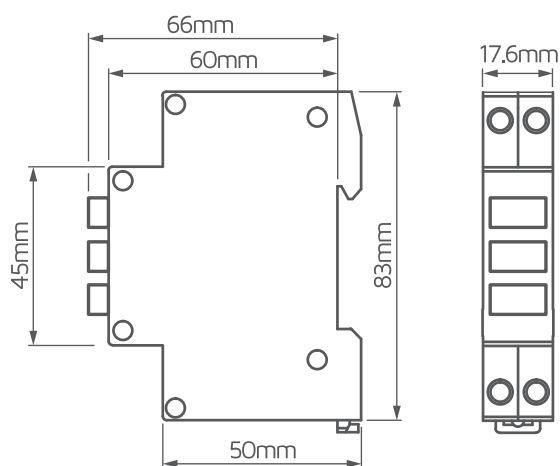

Lampka sygnalizacyjna

Indeks	AM-L00000-01
Opis	LS-1P
Un	230V-
IP	IP20

Cechy

- Trzy kolory: czerwony, żółty, zielony
- Zgodna z normą EN60947-5-1

Pakowanie
50/1 5901780734503