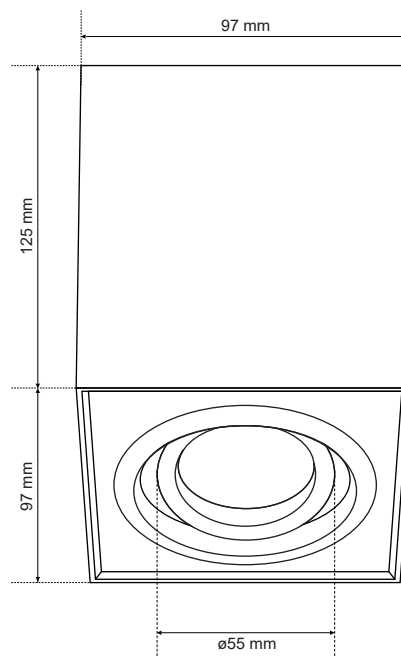

DANE OGÓLNE	EDO777109
Zastosowanie:	wewnątrz
Rodzaj montażu:	natynkowy
Miejsce montażu:	sufit
Rodzaj przyłączenia:	kostka śrubowa
Kolor:	biały
Rodzaj wykończenia:	piaskowany
Materiał:	aluminium
Wymiary:	
-szerokość [mm]:	97mm
-długość [mm]:	97mm
-średnica pierścienia [mm]:	ø55mm
-wysokość [mm]:	125mm
-odległość śrub montażowych [mm]:	63mm
Regulowany:	tak
Przesłona:	-
Gniazdo w komplecie:	tak
Typ gniazda:	GU10
Liczba gniazd:	1
Źródło światła w komplecie:	nie
DANE TECHNICZNE	
Moc maksymalna [W]:	35W
Napięcie znamionowe [V]:	220-240 V AC
Częstotliwość znamionowa [Hz]:	50-60 Hz
IP:	IP20
Klasa ochronności:	I
Zawartość rtęci:	nie
Warunki otoczenia [°C]:	-20...50°C
Minimalna odległość od oświetlanego obiektu [m]:	0,5m
DANE LOGISTYCZNE	
Opakowanie zbiorcze [szt.]:	20szt.
Waga [g]:	528g
Waga z opakowaniem [g]:	575g