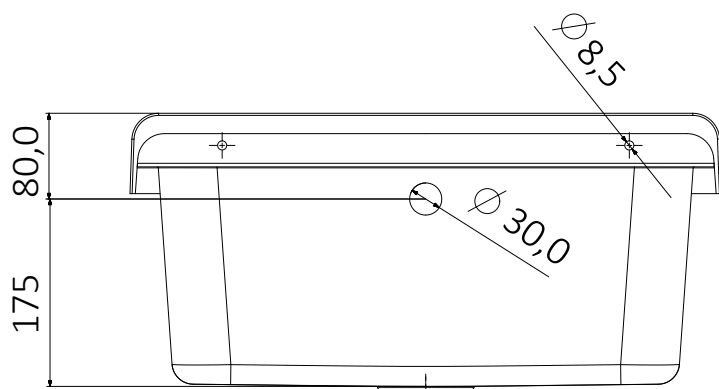

Wymiary (mm)

SKU: 5177

Kolor: biały

*Aksesoria w  
kolorze białym*

## **Informacje techniczne**

**Materiał:** polerowany biały polipropylen

**Pojemność:** 18 l

**Wymiary:** 55 x 34 x h 21 cm

**Odstęp od ściany:** 34 cm