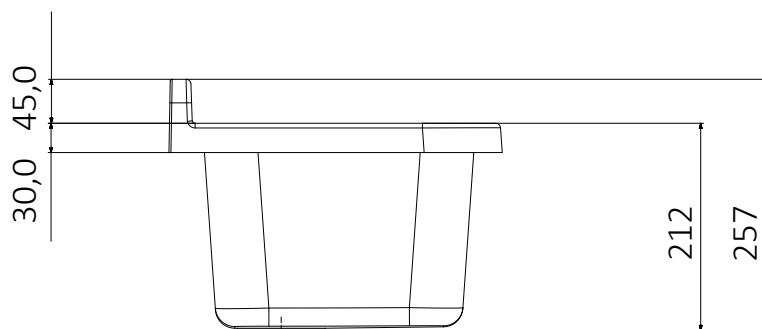

Wymiary (mm)

SKU: 5177

Kolor: biały

*Aksesoria w  
kolorze białym*

## **Zakres zastosowania**

Instalacja wewnętrzna lub zewnętrzna

## **Informacje techniczne**

**Materiał:** polerowany biały polipropylen

**Pojemność:** 18 l

**Wymiary:** 55 x 34 x h 21 cm

**Odstęp od ściany:** 34 cm