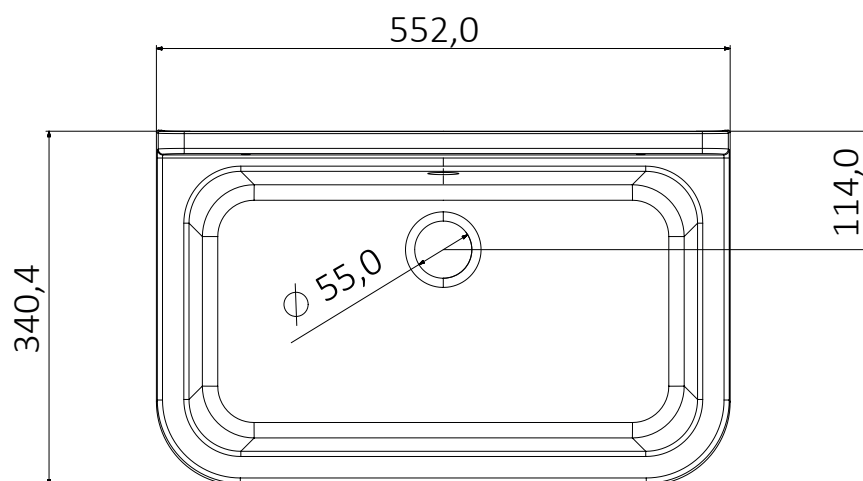

Wymiary (mm)

SKU: 5177

Kolor: biały

*Aksesoria w  
kolorze białym*

## **Informacje techniczne**

**Materiał:** polerowany biały polipropylen

**Pojemność:** 18 l

**Wymiary:** 55 x 34 x h 21 cm

**Odstęp od ściany:** 34 cm