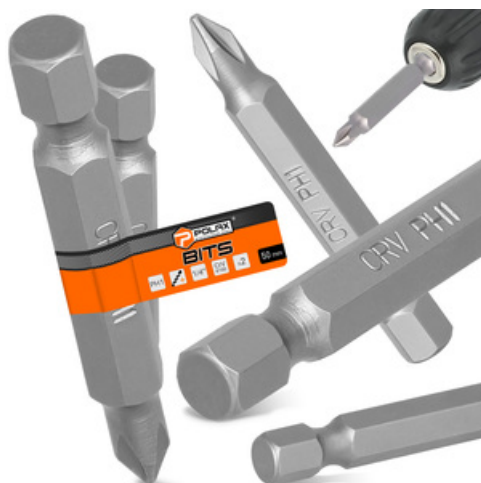

2x BIT WKREŃTARKI PH1 50mm Końcówka Magnetyczna 1/4 Philips Grot SOLIDNY

Primo-Dom

Rozmiar

1/4"

Zastosowanie

**Prace stolarskie, remontowe, budowlane,
wykończeniowe**

Materiał wykonania

Stal chromowo-wanadowa

Dodatkowe właściwości

Magnetyczna końcówka

Liczba sztuk

2 szt.

Długość

50 mm

Typ

PH1