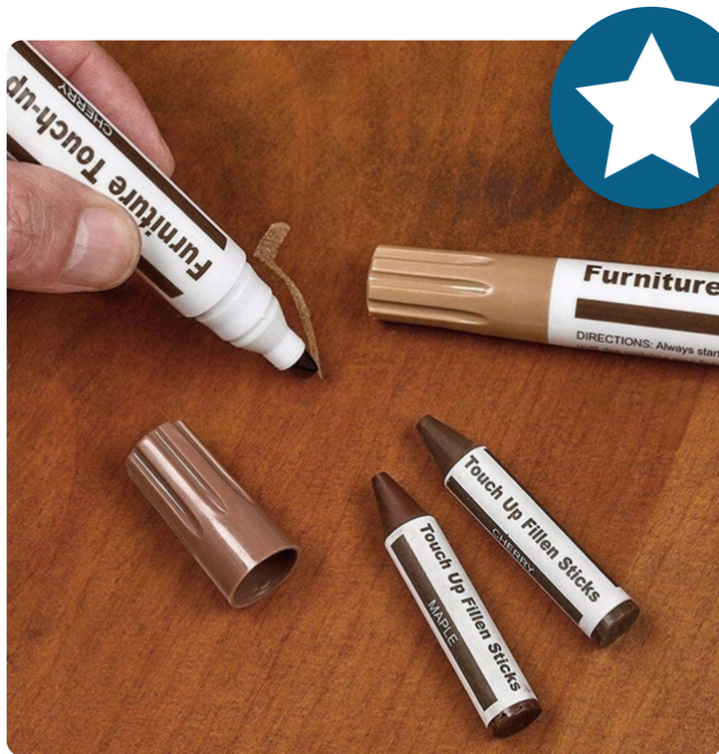

Markery do naprawy paneli mebli rys wosk Duży Zestaw komplet naprawczy

● Wszechstronny Zestaw Naprawczy

Ten kompletny zestaw do naprawy mebli zawiera wszystko, czego potrzebujesz, aby przywrócić swoim meblom dawną świetność. Od drobnych rys po głębokie ubytki, nasz zestaw poradzi sobie z każdym wyzwaniem.

Zawartość Zestawu:

- ➔ 10 markerów
- ➔ 10 wosków
- ➔ temperówka

● Specyfikacje techniczne

- ➔ Twardość wosku: półtwardy
- ➔ Markery z oleistym tuszem
- ➔ Bezbarwny lakier zabezpieczający