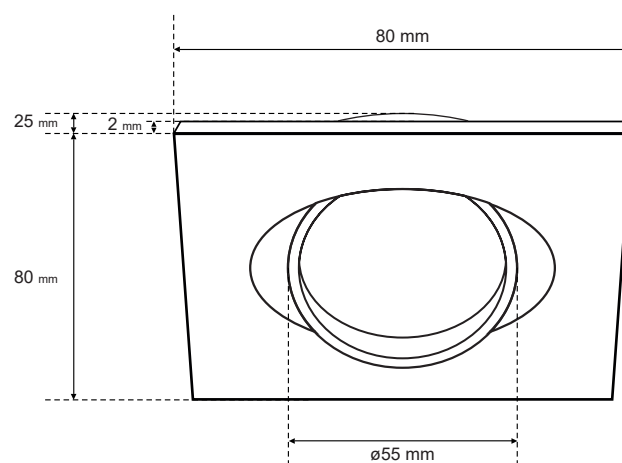

| DANE OGÓLNE | EDO777320 |
|--|-----------------------|
| Zastosowanie: | wewnątrz |
| Rodzaj montażu: | podtynkowy |
| Miejsce montażu: | sufit |
| Kolor: | czarny |
| Rodzaj wykończenia: | matowy |
| Materiał: | aluminium |
| Wymiary: | |
| -szerokość [m]: | 80mm |
| -długość [m]: | 80mm |
| -średnica pierścienia [mm]: | ø55mm |
| -wysokość całkowita [mm]: | 25mm |
| -wysokość [mm]: | 2mm |
| -otwór montażowy[mm]: | ø75mm |
| Regulowany: | tak |
| Przesłona: | - |
| Gniazdo w komplecie: | nie |
| Typ gniazda: | GU10/Gx3,5 |
| Liczba gniazd: | 1 |
| Źródło światła w komplecie: | nie |
| DANE TECHNICZNE | |
| Moc maksymalna [W]: | 35W |
| Napięcie znamionowe [V]: | 220-240 V AC/ 12 V DC |
| Częstotliwość znamionowa [Hz]: | 50-60 Hz |
| IP: | IP20 |
| Klasa ochronności: | II/III |
| Zawartość rtęci: | nie |
| Warunki otoczenia [°C]: | -20...50°C |
| Minimalna odległość od oświetlanego obiektu [m]: | 0,5m |
| DANE LOGISTYCZNE | |
| Opakowanie zbiorcze [szt.]: | 100szt. |
| Waga [g]: | 46g |
| Waga z opakowaniem [g]: | 60g |