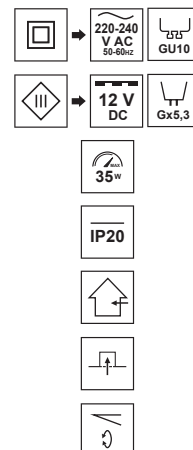

PARIL Black

EDO®

EDO777320