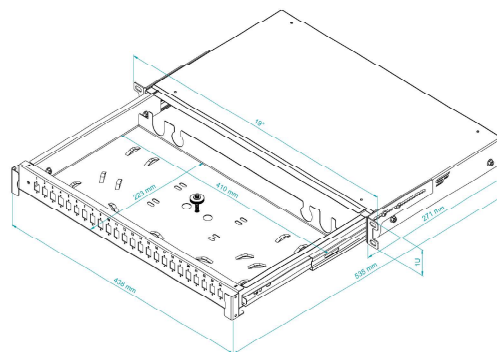

### Fiber optic switch standard 19" 1U 24x simplex SC

SERIA  
SERIES **STANDARD**

19"

1U

### SPECYFIKACJA TECHNICZNA TECHNICAL PARAMETERS

KOLOR: COLOUR:	CZARNY (RAL 9005) BLACK (RAL 9005)
PRODUCENT: PRODUCER:	STALFLEX SP. Z O.O.
MATERIAŁ: MATERIAL:	Blacha zimnowalcowana DC01; Blacha ocynkowana DX51D + Z250 sheet metal dc01; Galvanized sheet metal DX51D + Z250
GRUBOŚĆ BLACHY: SHEET THICKNESS:	0,8 ; 1,0 ; 1,5 mm
WYMIARY ZEWNĘTRZNE: EXTERNAL DIMENSIONS:	(Wysokość/Szerokość/Głębokość w mm) 483x270x45 (Height/Width/Depth in mm) 483x270x45
WYMIARY OPAKOWANIA: DIMENSIONS OF THE PACKAGE:	(Wysokość/Szerokość/Głębokość w mm) 520x360x58 (Height/Width/Depth in mm) 520x360x58
WAGA NETTO: NET WEIGHT:	2,43 kg
WAGA BRUTTTO: GROSS WIGHT:	2,83 kg
ZASTOSOWANIE: USE:	DO WEWNĄTRZ INDOOR
WYPOSAŻENIE: EQUIPMENT:	ZESTAW MONTAŻOWY ASSEMBLY KIT
KLASYFIKACJA IP: INGRESS PROTECTION:	IP20