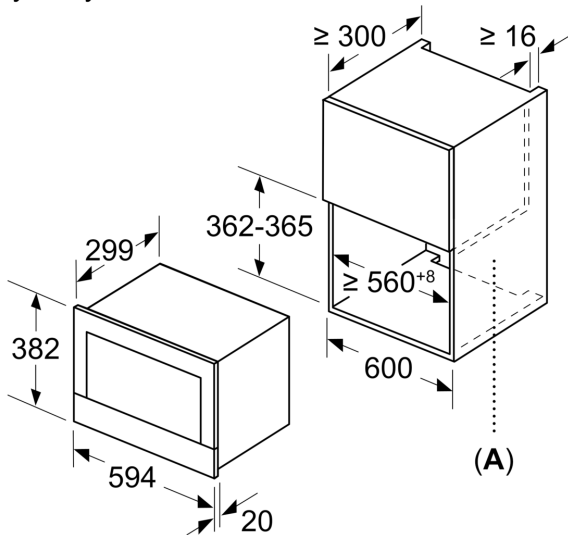

Serie 8, Kuchenka mikrofalowa do zabudowy, Czarny BFR634GB1

Wymiary w mm