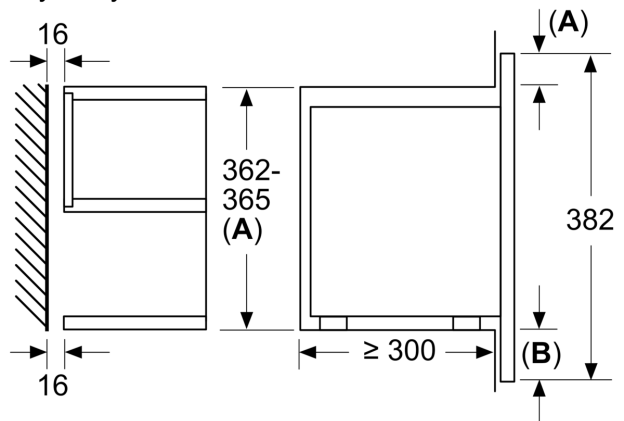

### Dane techniczne:

- Pojemność: 21 l
- Długość przewodu sieciowego: 150 cm
- Wartość całkowita przyłącza elektrycznego: 1.22 kW
- Napięcia znamionowe: 220 - 240 V

### Wymiary:

- Kuchenka do zabudowy w szafce o szer. 60 cm
- Wymiary (WxSxG): 382 mm x 594 mm x 318 mm
- Wymiary niszy (WxSxG): 362 mm - 382 mm x 560 mm - 568 mm x 300 mm
- "Należy zachować wymiary i uwzględnić wskazówki montażowe zgodnie z rysunkiem montażowym"

**Serie 8, Kuchenka mikrofalowa do zabudowy, Czarny BFR634GB1**

Wymiary w mm

A: Bez tylnej ścianki

Wymiary w mm

A: Występ na górze: 14 mm  
 Wnęka 362: 6 mm  
 Wnęka 365: 3 mm  
 B: Występ na dole: 14 mm