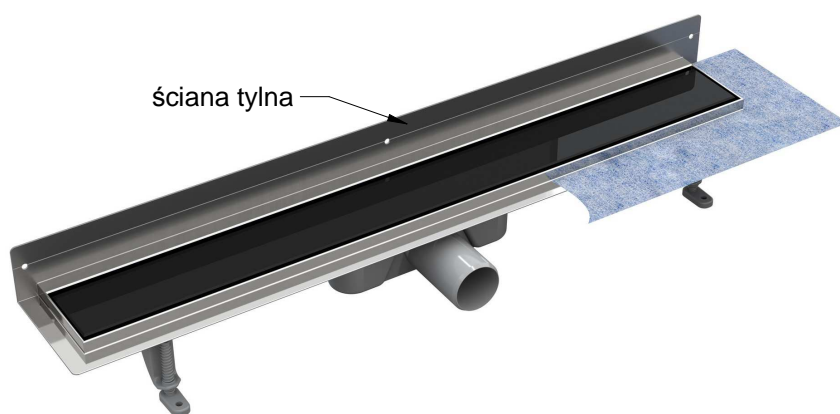

GWARANCJA
25
LAT

	Długość / Length	Index	Zestaw / Set
<input type="checkbox"/>	50 cm	RSC50setW	Odpyływ przyścienny z rusztem SZKŁO CZARNE 50 cm / Next to wall drain with GLASS BLACK 50 cm
<input type="checkbox"/>	60 cm	RSC60setW	Odpyływ przyścienny z rusztem SZKŁO CZARNE 60 cm / Next to wall drain with GLASS BLACK 60 cm
<input type="checkbox"/>	70 cm	RSC70setW	Odpyływ przyścienny z rusztem SZKŁO CZARNE 70 cm / Next to wall drain with GLASS BLACK 70 cm
<input type="checkbox"/>	80 cm	RSC80setW	Odpyływ przyścienny z rusztem SZKŁO CZARNE 80 cm / Next to wall drain with GLASS BLACK 80 cm
<input type="checkbox"/>	90 cm	RSC90setW	Odpyływ przyścienny z rusztem SZKŁO CZARNE 90 cm / Next to wall drain with GLASS BLACK 90 cm
<input type="checkbox"/>	100 cm	RSC100setW	Odpyływ przyścienny z rusztem SZKŁO CZARNE 100 cm / Next to wall drain with GLASS BLACK 100 cm

Projektant:
 Designer:
 Inwestor:
 Investor:

Zestaw gotowy do montażu zawiera / set include
 -Rynienkę ze stali nierdzewnej 1.4301 / Stainless steel drain 1.4301
 -Syfon ABS / Siphon ABS
 -Ruszt SZKŁO CZARNE / GLASS BLACK grate
 -Regulowane nóżki montażowe / Adjustable mounting legs
 -Mankiet uszczelniający / Waterproof membrane
 -Instrukcję montażu / Installation manual

vogi.

Odpyływ liniowy przyścienny SZKŁO CZARNE Next to wall shower drain GLASS BLACK			
Materiał: Material:	1.4301	Skala: Scale:	1:5
Gwarancja: Warranty:	25 lat / year	Format: Size:	A4