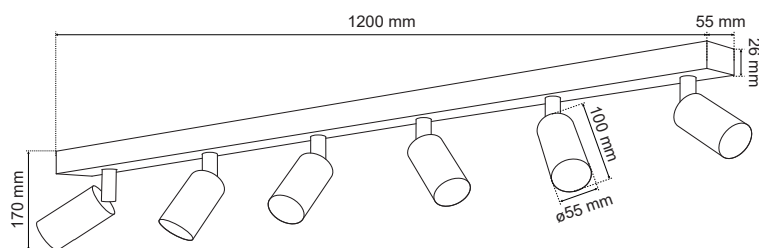

## Oprawa oświetleniowa MALGA 6 Black

Oprawy natynkowe MALGA to idealna alternatywa oświetlenia szynowego. Nowoczesna, prosta podstawa połączona jest z podłużnymi reflektorami w formie tub. Swoboda regulacji kąta padania światła, każdego spotu osobno daje możliwość doświetlenia i skupienia uwagi na konkretnym elemencie aranżacji przestrzeni, ponadto świetnie sprawdzają się jako główne oświetlenie gdy zastosuje się źródła światła GU10 o większej mocy.

DANE OGÓLNE	EDO777351
Zastosowanie:	wewnątrz
Rodzaj montażu:	natynkowy
Miejsce montażu:	sufit
Rodzaj przyłączenia:	kostka śrubowa
Kolor:	czarny
Rodzaj wykończenia:	piaskowany
Materiał:	aluminium
Wymiary:	
-podstawa [mm]:	1200x55x26mm
-klosz [mm]:	ø55x100mm
-wysokość całkowita [mm]:	170mm
-długość całkowita [mm]:	1200mm
-odległość śrub montażowych [mm]:	420/500/570mm
Regulowany:	tak
Przesłona:	-
Gniazdo w komplecie:	tak
Typ gniazda:	GU10
Liczba gniazd:	6
Źródło światła w komplecie:	nie
DANE TECHNICZNE	
Moc maksymalna [W]:	6x35W
Napięcie znamionowe [V]:	220-240 V AC
Częstotliwość znamionowa [Hz]:	50-60 Hz
IP:	IP20
Klasa ochronności:	I
Zawartość rtęci:	nie
Warunki otoczenia [°C]:	-20...50°C
Minimalna odległość od oświetlanego obiektu [m]:	0,5m
DANE LOGISTYCZNE	
Opakowanie zbiorcze [szt.]:	6szt.
Waga [g]:	1930g
Waga z opakowaniem [g]:	2100g
EAN:	