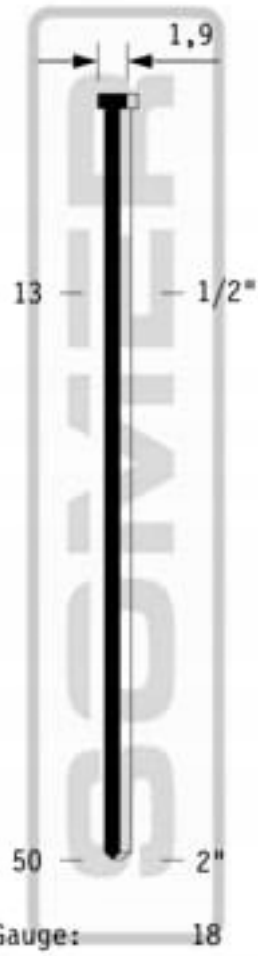

1x1,25

Head width: .075"